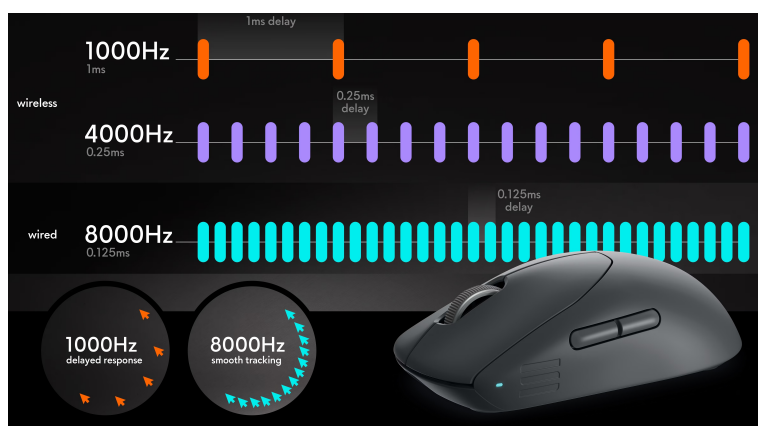

Stav: Nové zboží

Popis

Herní myš Dell Alienware Pro - navržena tak, aby se vyhrávalo

Herní myš Dell Alienware Pro s bezdrátovou konektivitou pro ničím neomezující gaming. Díky svému výkonu je ideální pro náročné on-line zápasy, e-sport a další pokročilé aktivity. Pyšní se výkonným optickým senzorem, který dosahuje rozlišení až 26 000 DPI. S mimořádnou citlivostí tak dokáže zaregistrovat jakýkoli pohyb a adekvátně reagovat na rozmanité herní situace.

Excelentní bezdrátová odezva zlepší vaše reakce a poskytne vám výhodu nad soupeři. Myš Dell Alienware Pro vás potěší ultralehkým designem. Dosahuje hmotnosti pouhých 60 g a patří mezi nejlehčí modely. Svým tvarem a velikostí dokonale padne do ruky. Komfortní uchopení zajistí přesnou kontrolu a dokonale zvolenou citlivost.

Dell Alienware Pro

Ultralehká bezdrátová herní myš nabízí kvalitní spínače s životností až 70 milionů kliknutí a optický senzor s rozlišením až **26 000 DPI**. Napájení zajišťuje **vestavěná baterie**, která při plném nabití udrží myš v chodu až 120 hodin. Výhodou je také samostatný **přepínač pro zapnutí či vypnutí** myši, které zajistí delší životnost baterie. Myš je možné používat i při dobíjení baterie díky přiloženému **opletenému USB kabelu o délce 2 m**.

ZÁKLADNÍ SPECIFIKACE

Typ myši: optická
Počet tlačítek: 6
Rozlišení: až 26 000 DPI
Rozhraní: 2,4 GHz (USB-C adaptér)
Napájení: integrovaná dobíjecí baterie
Rozměry: 124,5 × 63,5 × 40,6 mm
Hmotnost: 60 g
Barva: černá (Dark Side of the Moon)