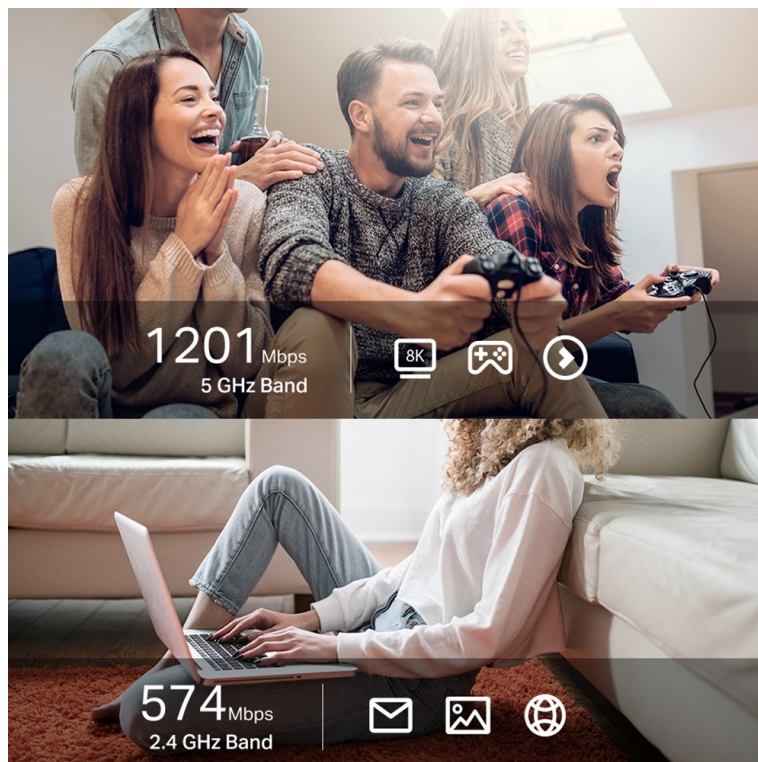

24 měs.

Stav:

Nové zboží

Popis

Upgradujte svoji síť na standard Wi-Fi 6

Bezdrátový USB adaptér TP-Link Archer TX20U Plus, který vám zprostředkuje rychlou dvoupásmovou síť přímo u vás doma. Anténa dosahuje vysokého zisku především díky **Beamformingu** soustředění **Wi-Fi signálu směrem k routeru**. Ve výsledku se tak můžete těšit z potřebné konektivity i na větší vzdálenost.

Technologie MU-MIMO dokáže zpracovat signál z více zařízení současně, a tak podporuje **plynulé streamování, hraní po síti i přehrávání filmů** nebo videí. Anténu můžete nastavit do požadované pozice a pohodlně umístit i na malou nebo úzkou plochu.