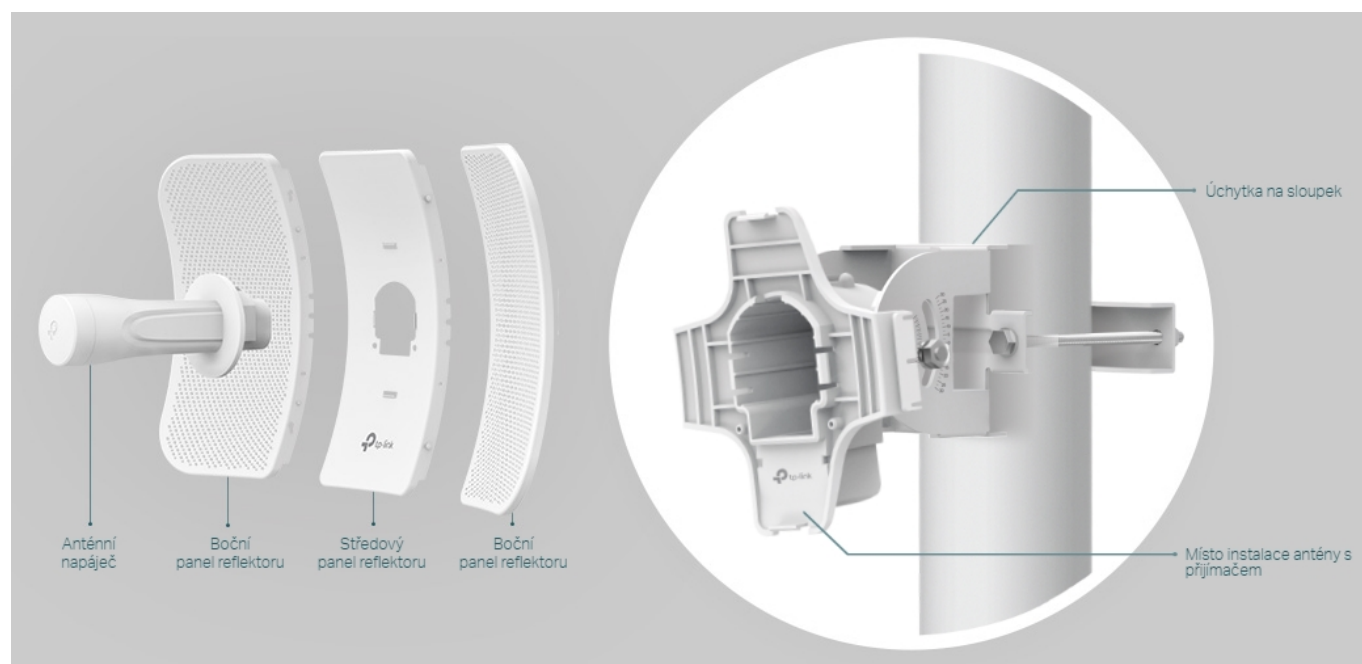

TP-LINK CPE605

Cena celkem:	1 439 Kč (bez DPH: 1 189 Kč)
Běžná cena:	1 583 Kč
Ušetříte:	144 Kč
Kód zboží:	NARTPL1155
Part No.:	CPE605
Záruka:	24 měs.
Stav:	Nové zboží

Popis

TP-Link CPE605

Směrová anténa na profesionální úrovni se ziskem 23 dBi určená pro bezdrátový přenos dat na velké vzdálenosti

Díky směrové anténě Cassegrain s vysokým ziskem 23 dBi a speciálnímu kovovému reflektoru umožňuje model CPE605 dosáhnout vynikajícího směrového zaměření paprsku, vylepšené latence a odolnosti vůči rušení. Profesionální výkon a uživatelsky příjemné provedení – venkovní anténa CPE605 s rychlostí přenosu 150 Mb/s v pásmu 5 GHz a ziskem 23 dBi je ideální volbou a cenově výhodným řešením pro potřeby venkovních bezdrátových sítí. Odolné krytí **IP65** zajišťuje spolu s 15kV ESD a 6kV ochranou před bleskem vhodnost do každého počasí. Podpora pasivního PoE napájení umožňuje flexibilní nasazení a pohodlnou instalaci.

Stabilní konstrukce a flexibilní instalace

- Díky částem, které do sebe vzájemně zaklapnou, je montáž snadná a pohodlná
- Sady pro montáž na sloupek a volnost pohybu ve všech třech osách umožňují flexibilní instalaci
- Odolná konstrukce zajišťuje stabilitu i ve větrném prostředí

Pharos Control - Systém centralizované správy sítě

Anténa CPE605 se dodává se softwarem Pharos Control pro centralizovanou správu sítě, který uživatelům pomáhá snadno řídit všechna zařízení v síti z jediného počítače. Mezi jeho funkce patří rozpoznávání zařízení, monitorování jejich stavu, aktualizace firmwaru a údržba sítě. Intuitivní prostředí ve webovém prohlížeči - PharOS - je alternativním způsobem, jak síť spravovat, a profesionálům umožňuje přístup k detailnějším nastavením.