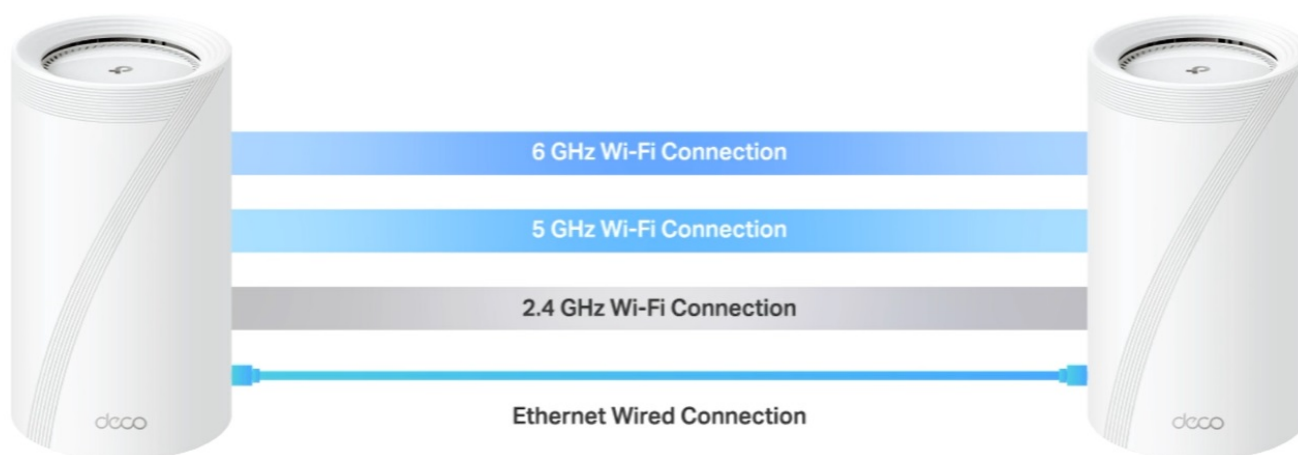

Popis

TP-Link Deco BE85 - ať je Wi-Fi síť všude

Access point TP-Link Deco BE85 v provedení tzv. Mesh systému umožní celoplošné pokrytí domácnosti Wi-Fi signálem. Představuje zcela nové možnosti bezdrátové sítě, která staví na špičkové výkonu, propustnosti, ochraně proti rušení a v neposlední řadě také na vyšší efektivitě datových přenosů. Podporuje **3pásmovou Wi-Fi** a **nejnovější standard Wi-Fi 7**, který vám zprostředkuje možnosti sítě naplno, respektive plnou rychlostí.

Bezprecedentní tempo vám umožní využívat multigigabitové připojení v celé domácnosti. Dostupné porty se postarají o výrazné zrychlení domácí internet, ať už sledujete videa, hrajete hry nebo používáte náročné on-line nástroje. **Dvojice portů WAN/LAN nabízí rychlost 10 Gbps**, další dvojice pak 2,5 Gbps a nechybí ani port **USB 3.0** pro budoucí rozšíření.

Nekompromisní připojení v každé situaci

Díky tomu se můžete těšit ze silnější a flexibilní konektivity na svých zařízeních. Pro větší míru zabezpečení lze v rámci **Access pointu TP-Link Deco BE85** vytvořit soukromou IoT síť přímo pro vaši domácnost. Samostatné Mesh jednotky umožňují přepínání mezi zařízeními, takže se můžete volně pohybovat po místnosti a při tom nerušeně sledovat streamovaný obsah. Nastavení a správu přístroje **TP-Link Deco BE85** máte pod kontrolou pomocí uživatelsky přívětivé **aplikace TP-Link Deco**.

TP-Link Deco BE85 1 ks

3pásmový systém BE19000 Mesh Wi-Fi 7

Deco BE85 využívá systém více jednotek k dosažení bezproblémového celoplošného Wi-Fi pokrytí - **eliminuje slabé oblasti signálu** jednou provždy! Pro pokrytí menších oblastí může jednotka fungovat i samostatně. Díky technologii **Deco Mesh** spolupracují jednotky na vytvoření jednotné sítě s jediným názvem sítě.