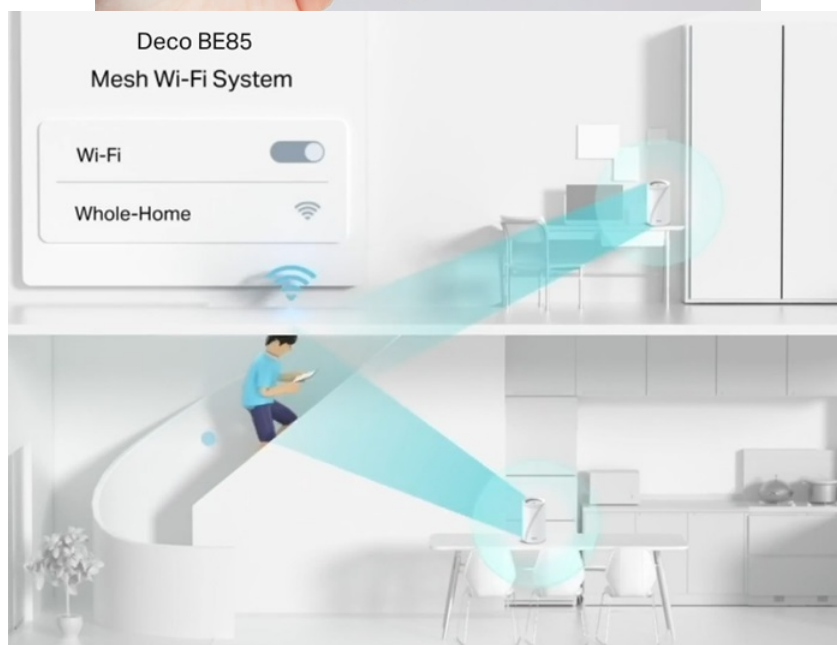

Popis

TP-Link Deco BE85 - ať je Wi-Fi síť všude

Access point TP-Link Deco BE85 v provedení tzv. Mesh systému umožní celoplošné pokrytí domácnosti Wi-Fi signálem. Představuje zcela nové možnosti bezdrátové sítě, která staví na špičkové výkonu, propustnosti, ochraně proti rušení a v neposlední řadě také na vyšší efektivitě datových přenosů. Podporuje **3pásmovou Wi-Fi** a **nejnovější standard Wi-Fi 7**, který vám zprostředkuje možnosti sítě naplno, respektive plnou rychlostí.

Bezprecedentní tempo vám umožní využívat multigigabitové připojení v celé domácnosti. Dostupné porty se postarají o výrazné zrychlení domácí internet, ať už sledujete videa, hrajete hry nebo používáte náročné on-line nástroje. **Dvojice portů WAN/LAN nabízí rychlost 10 Gbps**, další dvojice pak 2,5 Gbps a nechybí ani port **USB 3.0** pro budoucí rozšíření.

Nekompromisní připojení v každé situaci

Díky tomu se můžete těšit ze silnější a flexibilní konektivity na svých zařízeních. Pro větší míru zabezpečení lze v rámci **Access pointu TP-Link Deco BE85** vytvořit soukromou IoT síť přímo pro vaši domácnost. Samostatné Mesh jednotky umožňují přepínání mezi zařízeními, takže se můžete volně pohybovat po místnosti a při tom nerušeně sledovat streamovaný obsah. Nastavení a správu přístroje **TP-Link Deco BE85** máte pod kontrolou pomocí uživatelsky přívětivé **aplikace TP-Link Deco**.