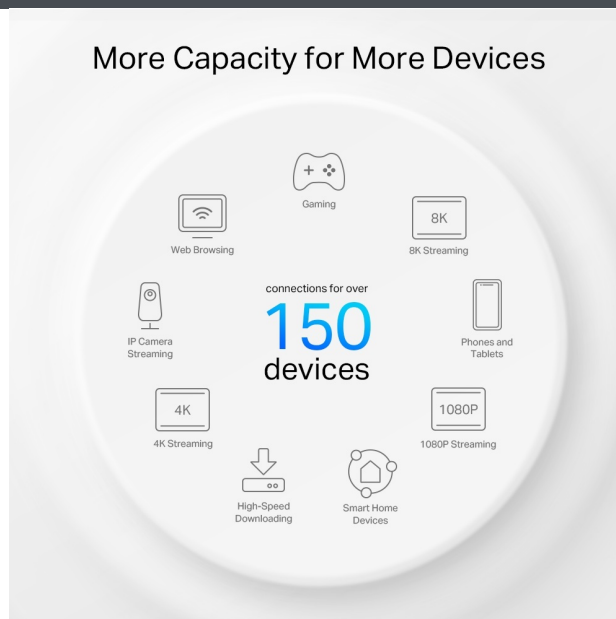

TP-Link Deco PX50 2 ks

AX3000 + G1500 Powerline Mesh systém s Wi-Fi 6

Kombinuje G.hn Powerline + Wi-Fi 6 - Signál přes zdi a podlahy