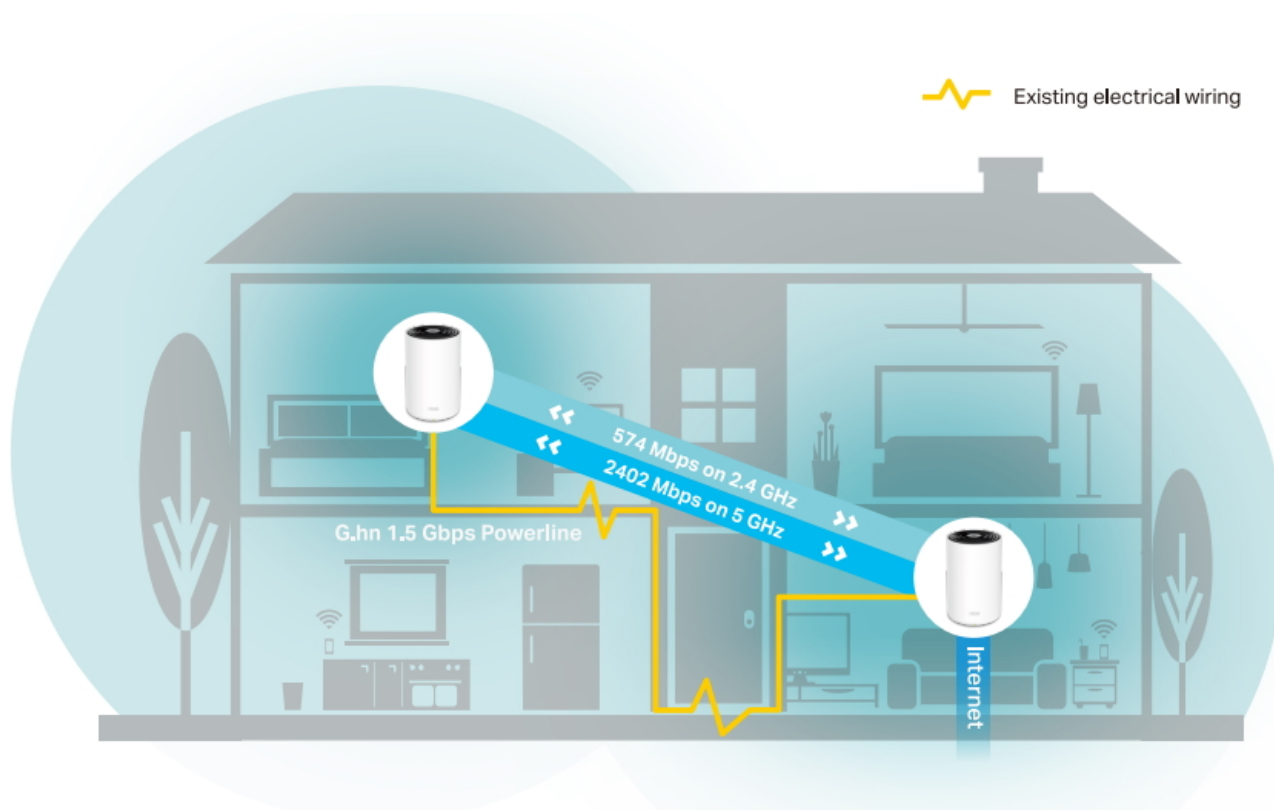

TP-Link Deco PX50 2 ks

AX3000 + G1500 Powerline Mesh systém s Wi-Fi 6

Kombinuje G.hn Powerline + Wi-Fi 6 - Signál přes zdi a podlahy

Deco PX50 kombinuje dvoupásmovou Wi-Fi a G.hn Powerline pro přenos dat mezi jednotkami Deco. Technologie Powerline využívá elektrické vedení vašeho domova k vytvoření pevnějšího spojení mezi jednotkami Deco.

G.hn Powerline - Ideální pro překonání silných zdí

Díky standardu G.hn nové generace poskytuje PX50 ideální řešení pro domácnosti se silnými nebo kovem vyztuženými stěnami, které narušují připojení Wi-Fi.