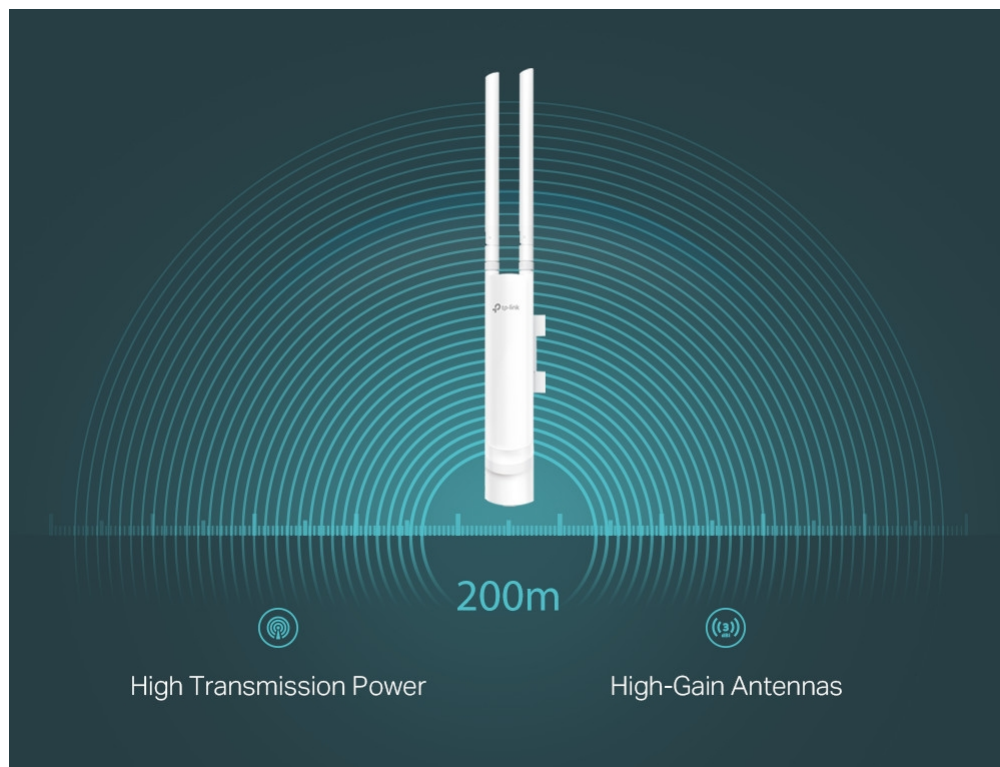

Bezdrátový venkovní access point určený pro montáž na stožár nebo na zeď. Nabízí rychlost přenosu až **300 Mbit/s** a podporu technologie **2x2 MIMO**. V důsledku vysokého přenosového výkonu a **dvou odnímatelných všesměrových antén** s vysokým ziskem je zajištěno stabilní bezdrátové pokrytí s dosahem **přes 200 metrů** i v náročných venkovních podmínkách. Více metod ověřování (**Captive portál, SMS, voucher atd.**) poskytují pohodlnou metodu ověřování hostů. Pro snadnou venkovní instalaci bez síťových adaptérů a kabelů podporuje **PoE napájení**.

Balení **neobsahuje** PoE injektor.

- **Ideální pro venkovní prostředí** - IP65 kryt odolný povětrnostním vlivům pro venkovní Wi-Fi aplikace.
- **Rychlá Wi-Fi** - Rychlost až 300 Mb/s v pásmu 2,4 Ghz s technologií 2x2 MIMO.
- **Integrace do platformy Omada SDN** - Centralizovaná cloudová správa a inteligentní monitorování.
- **Centralizovaná správa** - Cloudový přístup a aplikace Omada pro pohodlnou a snadnou správu.