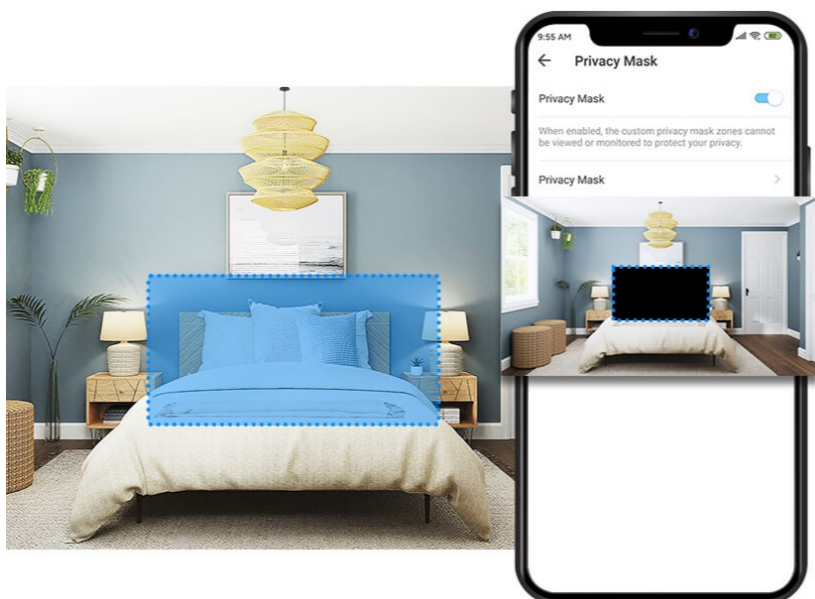

### TP-Link Tapo C211 - bezpečí snadno a chytře

**Wi-Fi kamera TP-Link Tapo C211** pro zajištění bezpečí v domácnosti. Podporuje snímání obrazu ve vysokém rozlišení, takže důležité okamžiky u vás doma zachytí čistě a také s jemnými detaily. Je vhodná do interiérů, kde se pohybují a bydlí děti - jakéhokoli věku. **Kamera TP-Link Tapo C211** umožňuje detekovat dětský pláč a ve spojení s **funkcí nočního vidění** vás upozorní ve dne i v noci.

o dítě.

Péče o vaše dítě je tak o něco jednodušší. Samozřejmostí je **funkce detekce osob a pohybu**. Na smartphone obdržíte upozornění v případě zachycení jakékoli pohybové aktivity. Díky možnosti **nastavit vlastní oblasti detekce** budete vědět, pokud se dítě probudí, opustí pokojíček a bez dohledu se vydá ke schodům. V případě rozpoznání pohybu **kamera TP-Link Tapo C211** umožňuje také kontinuální sledování ohybu.

Díky **zabudovanému reproduktoru a mikrofonu** umožňuje obousměrný přenos zvuku ke komunikaci s rodinou, přáteli nebo třeba domácími mazlíčky. Jestliže si chcete dávat pozor na své soukromí, nechybí funkce pro nastavení vlastní blokované zóny v určitých místech a místnostech.

360° horizontal view tapo 114° vertical view,

Kamera disponuje obousměrnou hlasovou komunikací a díky **aplikaci Tapo** lze sledovat dění v domácnosti **24 hodin denně 7 dní v týdnu** odkudkoli skrze váš smartphone. Dále **podporuje** hlasové asistenty **Amazon Alexa a Google Assistant**. Kamera automaticky odesílá **upozornění při detekci pohybu, dětského pláče nebo rozpoznání lidské postavy**. Pro ukládání záznamů disponuje **microSD slotem** pro kartu o kapacitě až 512 GB.