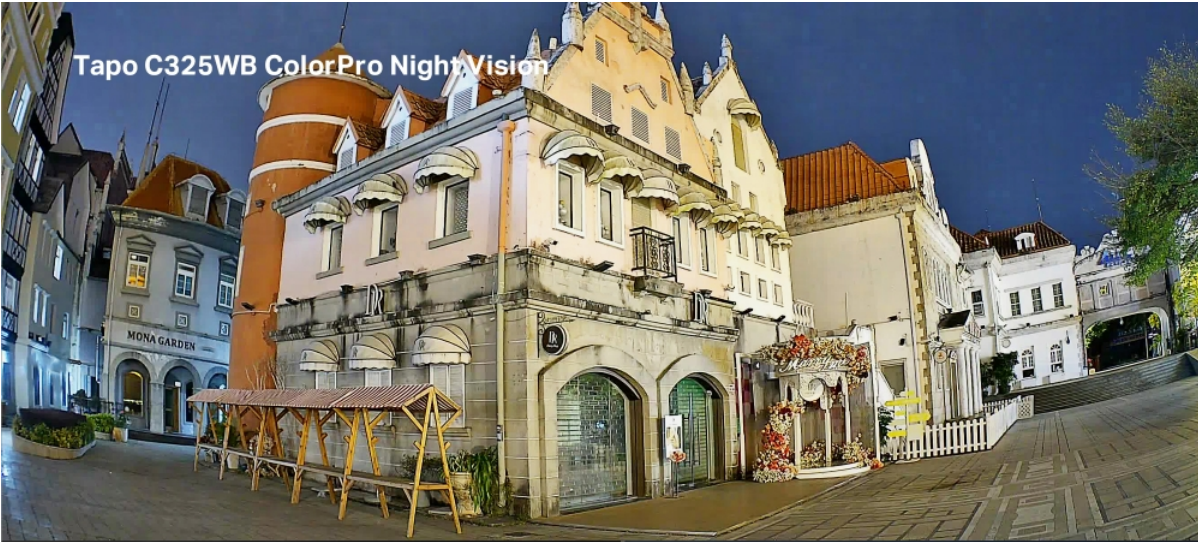

IR Night Vision

Color Night Vision with Floodlights

Tapo C325WB ColorPro Night Vision