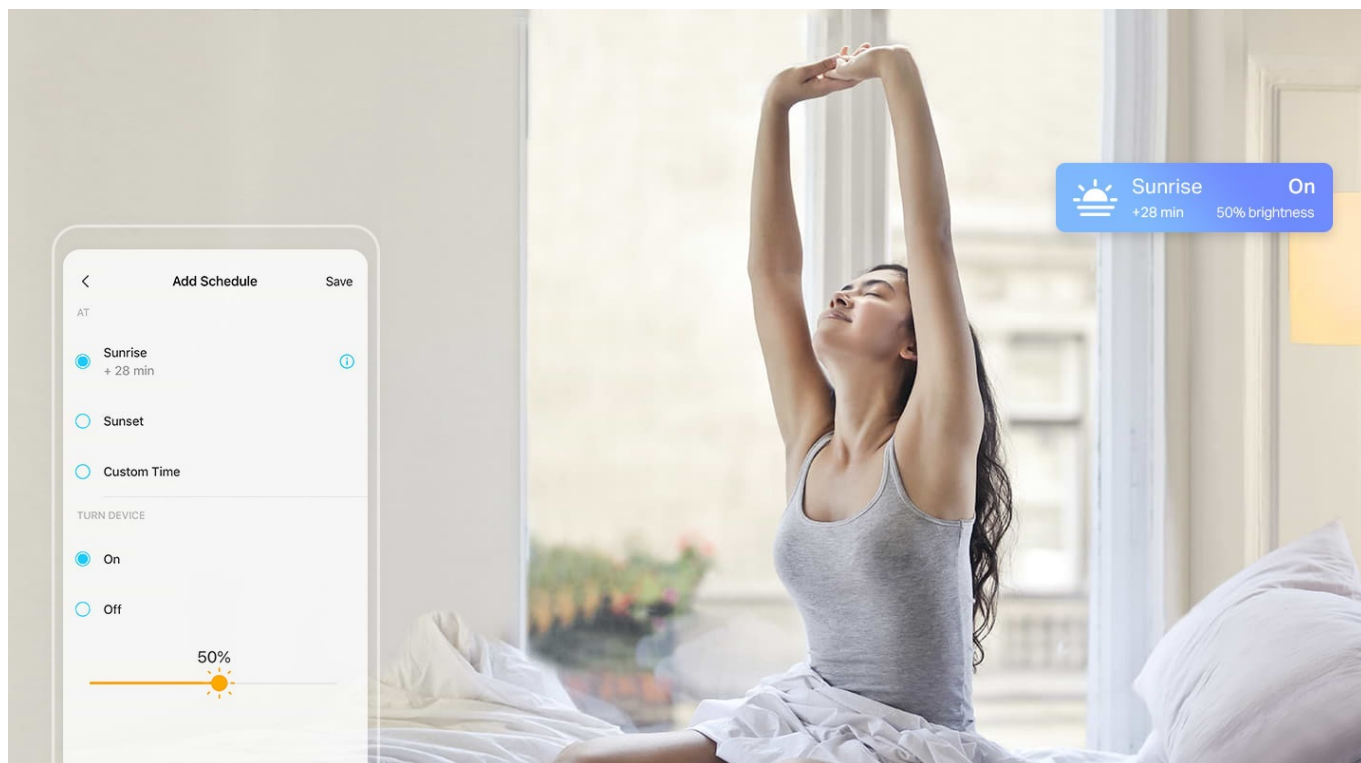

Chytrá žárovka TP-Link Tapo L510E s nastavitelnou intenzitou osvětlení, která se přizpůsobí vašim požadavkům v domácnosti. Chcete vytvořit atmosféru pro romantický večer, pracovní činnost nebo třeba relax po náročném dni u filmu? Osvětlení je teď ve vašich rukách. Pokud jste si zvykli na jas světla při večeri, u čtení knížky, sledování TV či jiných činnostech, můžete si jej **snadno uložit a zase zvolit**, až bude čas na další díl oblíbeného seriálu.

Máte-li rádi pravidelnost, jistě oceníte možnost **nastavení časových plánů pro zapnutí a vypnutí** s přesně daným jasem. Nebo zvolte **Režim nepřítomnost**, aby osvětlení simulovalo vaši přítomnost a odradilo tak případné nezvané hosty.

Díky pokročilým **technologím pro úsporu energie** se nemusíte bát, že byste přespříliš plýtvali elektřinou. **Smart žárovka TP-Link Tapo L510E** se ideálně uplatní ve všech typech chytrých domácností, **podporuje hlasové ovládání**, takže rychle a jednoduše změníte osvětlení skrze příkazy pro **hlasové asistenty Amazon Alexa a Google Assistant**. Snadné ovládání podporuje rovněž **aplikace Tapo pro chytré mobilní telefony**.

Jednoduše připojte chytrou žárovku k domácí Wi-Fi síti a ovládejte pomocí aplikace Tapo kdekoliv se pohybujete. Nepotřebujete žádné další ovládací prvky. Žárovka podporuje také hlasové ovládání Amazon Alexa a Google Assistant. Lze ji stmívat a rozsvěcovat ručně nebo na základě nastavitelných časových rozvrhů.