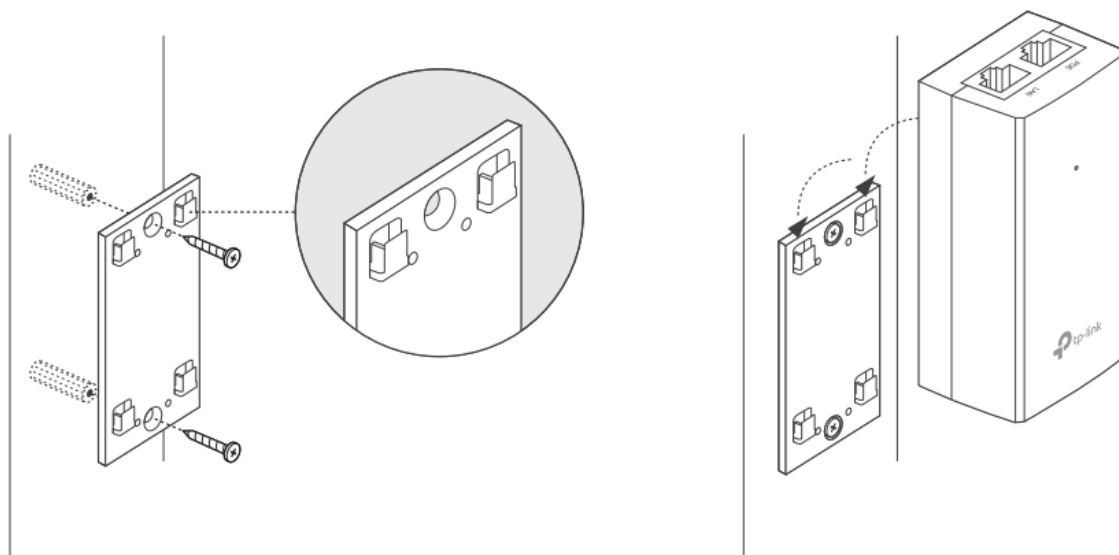

TP-Link TL-POE4818G

Pasivní PoE injektor slouží pro napájení všech zařízení, které v sobě mají zabudovaný PoE extraktor a podporují napětí 48 V. Díky držáku, který je součástí balení, tento model jednoduše připevníte na zeď.

Součástí balení je napájecí kabel.

ZÁKLADNÍ SPECIFIKACE

Typ: pasivní

Výstupní napětí: 48 V

Výstupní výkon: 18 W

Výstupní PoE port: 1 × 10/100/1000 Mbps

Rozměry: 85,8 × 43,9 × 35 mm