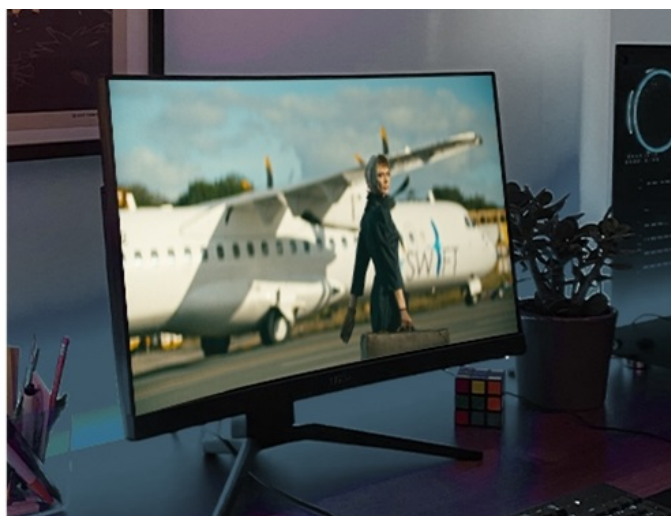

**Jednoportová síťová karta TP-Link TX201**, se kterou dosáhnete ohromující **přenosové rychlosti standardu 2,5G sítě**. Jednotka si tak s přehledem poradí s náročnými úkoly a procesy, které vyžadují **velkou šířku pásma**. Uplatní se jak při přenosu dat, tak při práci s internetem. **Model TP-Link TX201** vám umožní vytvořit bleskurychlý přenosový kanál v domácnosti nebo osobní kanceláři.

**Lag-Free Gaming****4K Streaming**

V rámci lokální sítě budou vaše pracovní stanice a další zařízení sdílet data během okamžiku. Díky **přenosovou rychlosti až 2,5 Gb/s** je adaptér ideální pro náročnou práci, on-line hraní her i nerušené streamování po síti. **Technologie 2,5G Base-T** nabízí zpětnou kompatibilitu s dalšími přenosovými rychlostmi, a tak je ideální pro udržení stávající sítě, ale především k její modernizaci a vylepšení.