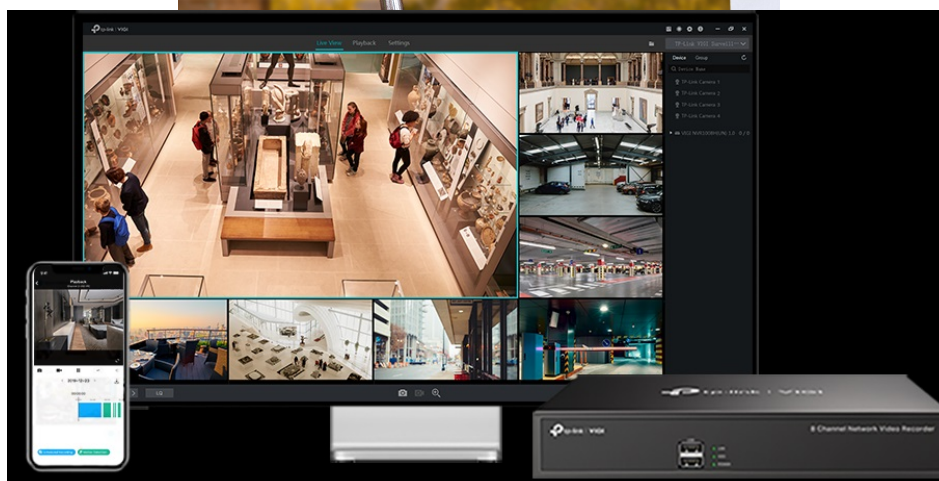

Popis

TP-Link VIGI C220I - bezpečnost v dome balení

Kompaktní IP kamera TP-Link VIGI C220I pro zabezpečení venkovního prostoru. Nabízí **vyšší rozlišení 2 Mpx**, díky čemuž zachytí ostrý obraz s potřebnými detaily. Uplatní se nejenom **při rozpoznávání osob, ale také vozidel**. Robustní konstrukce s pevným krytem splňuje **stupeň krytí IK10 a IP67**, čímž zajišťuje odolnost proti vandalismu i nepříznivým vnějším podmínkám.

Integrované čipy využívají **algoritmy umělé inteligence** a efektivně tak rozliší lidské postavy nebo auta od jiných objektů.

Pokročilé detekce pak umožní rozpoznat například narušení oblasti, odstranění předmětu, překročení hranice nebo třeba neoprávněnou manipulaci s kamerou. Samozřejmostí je také podpora **mobilní aplikace TP-Link VIGI**, abyste dění mohli sledovat kdykoli a kdekoli skrze displej smartphonu.

TP-Link VIGI C220I 2,8 mm

2megapixelová IP kamera typu **domo** nabízí snímač **1/3" CMOS** s rozlišením **1920 x 1080** obrazových bodů, **citlivost 0,1 lux (barevně)** a podporu **DWDR**. Připojení lze jednoduše realizovat pomocí **RJ-45** portu. Díky **aplikaci TP-Link VIGI** lze sledovat dění **24 hodin denně, 7 dní v týdnu** odkudkoli skrze váš smartphone. Spolehlivý systém nočního vidění zajišťuje, že kamera funguje dobře i za špatných světelných podmínek a zaznamenává dění pro budoucí kontrolu. Napájení je zajištěno pomocí PoE.