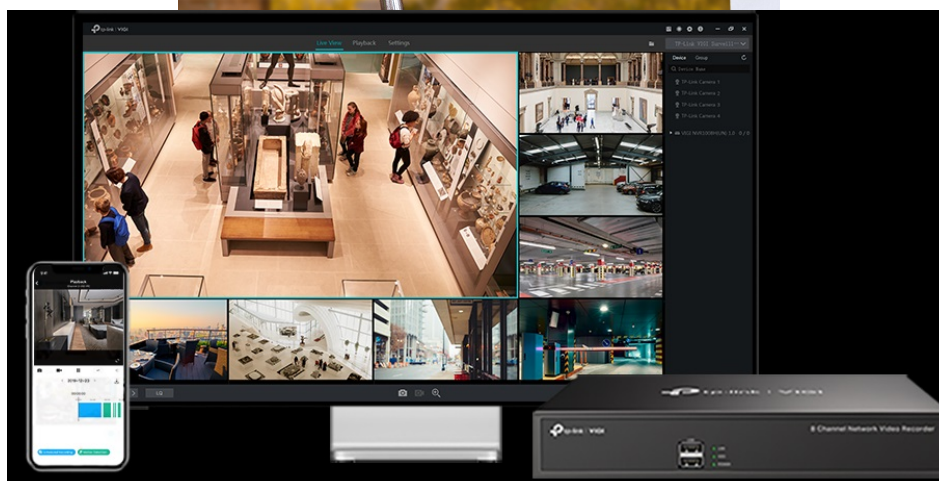

### TP-Link VIGI C250 - bezpečnost v dome balení

**Kompaktní IP kamera TP-Link VIGI C250** pro zabezpečení venkovního prostoru. Nabízí **vysoké rozlišení 5 Mpx**, díky čemuž zachytí ostrý obraz s potřebnými detaily. Uplatní se nejenom **při rozpoznávání osob, ale také vozidel**. Robustní konstrukce s pevným krytem splňuje **stupeň krytí IK10 a IP67**, čímž zajišťuje odolnost proti vandalismu i nepříznivým vnějším podmínkám.

Integrované čipy využívají **algoritmy umělé inteligence** a efektivně tak rozliší lidské postavy nebo auta od jiných objektů.

**Pokročilé detekce** pak umožní rozpoznat například narušení oblasti, odstranění předmětu, překročení hranice nebo třeba neoprávněnou manipulaci s kamerou. Samozřejmostí je také podpora **mobilní aplikace TP-Link VIGI**, abyste dění mohli sledovat kdykoli a kdekoli skrze displej smartphonu.

### TP-Link VIGI C250 4 mm

**5megapixelová IP** kamera typu **domo** nabízí snímač **1/2.7" CMOS** s rozlišením **2880 x 1620** obrazových bodů, **citlivost 0,005 lux** a podporu **WDR (120 dB)**. Připojení lze jednoduše realizovat pomocí **RJ-45 portu**. Díky **aplikaci TP-Link VIGI** lze sledovat dění **24 hodin denně, 7 dní v týdnu** odkudkoli skrze váš smartphone. Spolehlivý systém nočního vidění zajišťuje, že kamera funguje dobře i za špatných světelných podmínek a zaznamenává dění pro budoucí kontrolu. Dva způsoby napájení vám poskytnou nejen větší pohodlí, ale také mimořádně usnadní zapojení.