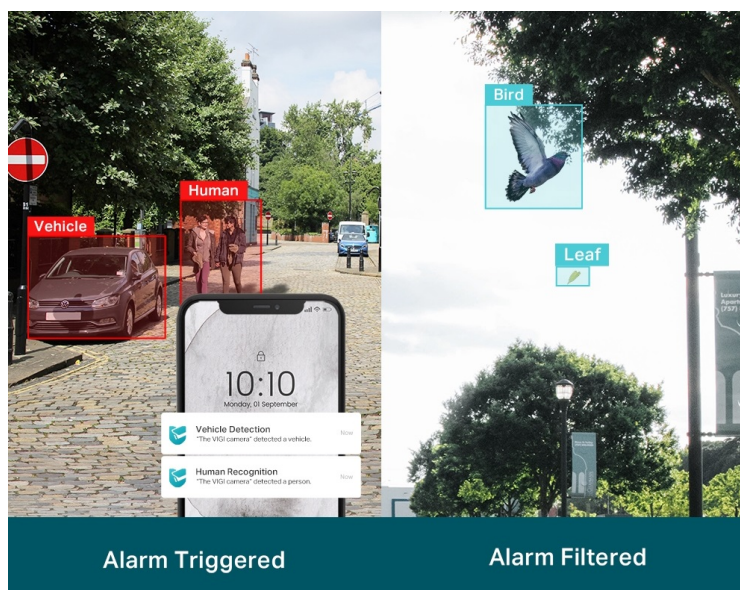

TP-Link VIGI C320I - venkovní zabezpečení v provedení bullet

Venkovní IP kamera TP-Link VIGI C320I typu bullet, která nabízí vysoké **rozišení 2 Mpx**. Díky tomu zachytí ostrý obraz s některými jemnějšími detaily. Vzhledem k **odolné konstrukci s certifikací IP67** je vhodná pro dohled nad venkovními prostory rodinných domů, okolí firem, staveb apod. Uplatní se nejenom při **rozpoznávání osob, ale také vozidel**.

Integrované čipy využívají **algoritmy umělé inteligence** a efektivně tak rozliší lidské postavy nebo auta od jiných objektů. **Pokročilé detekce** pak umožní rozpoznat například narušení oblasti, odstranění předmětu, překročení hranice nebo třeba neoprávněnou manipulaci s kamerou. Samozřejmostí je také **podpora mobilní aplikace TP-Link VIGI**, abyste dění mohli sledovat kdykoli a kdekoli skrze displej smartphonu.

- **Rozlišení 2 Mpx:** Více než dost pixelů pro zachycení některých diskrétnějších detailů.
- **Rozlišení osob a vozidel:** Rozlišuje lidi a vozidla od ostatních objektů, takže dostáváte přesnější oznámení o událostech.
- **Inteligentní detekce:** Přijímejte oznámení a kontrolujte kanály, když někdo překročí hranici, vstoupí do nastavené oblasti, překáží kameře nebo odstraní/opustí objekty.
- **Chytré vylepšení videa:** Profesionální technologie VIGI zpracovávají videa a výrazně zlepšují jejich kvalitu, která je pro vaše sledování zásadní, včetně Smart IR, WDR, 3D DNR a nočního vidění.
- **H.265+:** Kamera přenáší komprimovaný křišťálově čistý obraz, aniž by využívala další šířku pásma, a šetří tak místo na disku, snižuje zatížení sítě a náklady na monitorování - to vše bez snížení kvality obrazu.
- **Voděodolnost:** Spolehlivé krytí IP67 pro stabilní venkovní provoz.
- **PoE:** Snadno připojte a napájejte kameru s PoE pomocí jednoho kabelu RJ-45, který přenáší data i napájení. Není