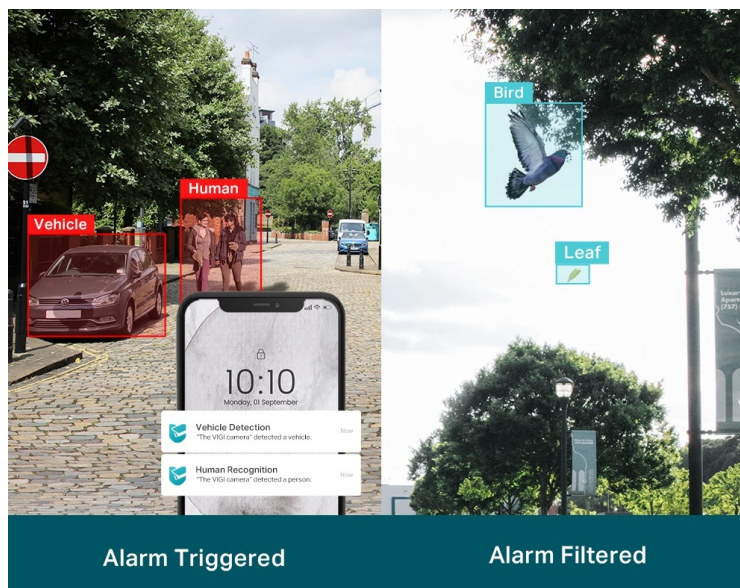

Popis

TP-Link VIGI C330I - venkovní zabezpečení v provedení bullet

Venkovní IP kamera TP-Link VIGI C330I typu bullet, která nabízí vysoké **rozišení 3 Mpx**. Díky tomu zachytí ostrý obraz s některými jemnějšími detaily. Vzhledem k **odolné konstrukci s certifikací IP67** je vhodná pro dohled nad venkovními prostory rodinných domů, okolí firem, staveb apod. Uplatní se nejenom při **rozpoznávání osob, ale také vozidel**.

Integrované čipy využívají **algoritmy umělé inteligence** a efektivně tak rozliší lidské postavy nebo auta od jiných objektů. **Pokročilé detekce** pak umožní rozpoznat například narušení oblasti, odstranění předmětu, překročení hranice nebo třeba neoprávněnou manipulaci s kamerou. Samozřejmostí je také **podpora mobilní aplikace TP-Link VIGI**, abyste dění mohli sledovat kdykoli a kdekoli skrze displej smartphonu.

TP-Link VIGI C330I 2,8 mm

3megapixelová IP kamera typu **bullet** nabízí snímač **1/2,8" CMOS** s rozlišením **2304 x 1296** obrazových bodů, **citlivost 0,1 lux (barevně)** a podporu **DWDR**. Připojení lze jednoduše realizovat pomocí **RJ-45 portu**. Díky **aplikaci TP-Link VIGI** lze sledovat dění **24 hodin denně, 7 dní v týdnu** odkudkoli skrze váš smartphone. Spolehlivý systém nočního vidění zajišťuje, že kamera funguje dobře i za špatných světelných podmínek a zaznamenává dění pro budoucí kontrolu. Dva způsoby napájení vám poskytnou nejen větší pohodlí, ale také mimořádně usnadní zapojení.