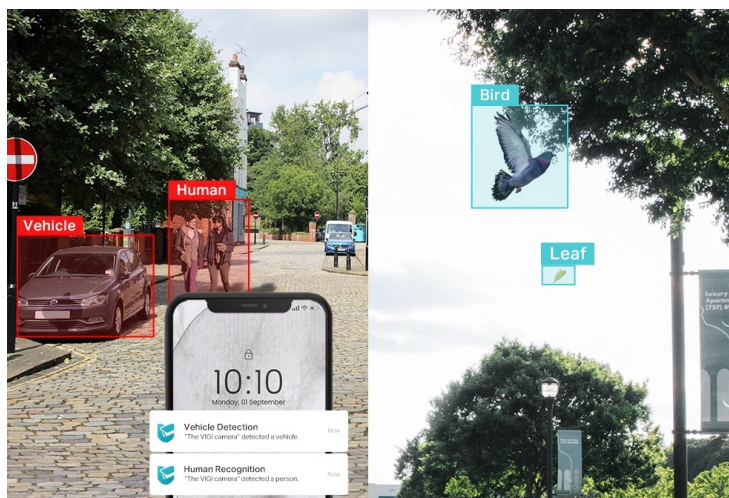

### TP-Link VIGI C350 - dbá na ochranu ve dne i v noci

Venkovní IP kamera TP-Link VIGI C350 pro zabezpečení a monitoring v režimu 24/7. Produkuje obraz ve vysokém rozlišení, s barevnými detaily ve dne i v noci. Kamera disponuje **plnobarevným viděním a rozlišením 5 Mpx**. Výsledný obraz zpracovává pokročilá technologie ViGi, takže kamera vše zachytí jasně, čistě a zřetelně identifikuje veškeré potřebné objekty.

Integrované čipy s umělou inteligencí efektivně **rozpoznávají osoby a vozidla**, současně filtrují například přelet ptáků nebo listů. Pravidla pro spuštění **alarmu a notifikace** si můžete přizpůsobit podle vlastních požadavků a zachytit celou škálu nestandardních událostí.