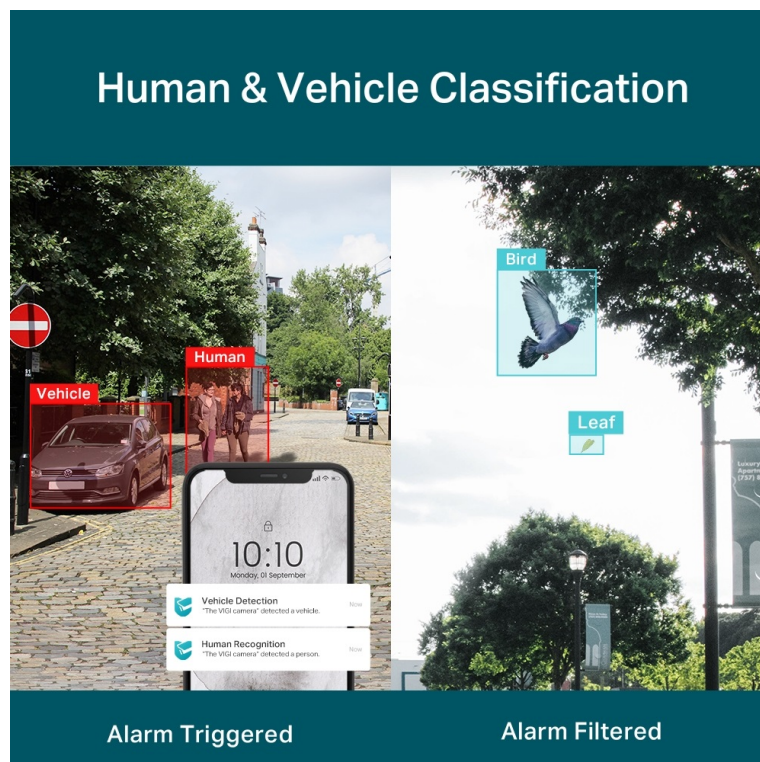

Active Defense

Kamera TP-Link VIGI C450 nabízí **funkce inteligentní detekce**, a kromě zachycení pohybu vás upozorní také na narušení prostoru, opuštěný předmět, nebo překročení linie. O veškerých aktivitách a událostech, které nastanou, jste okamžitě informováni na své mobilní zařízení. Ve spojení se **zabudovaným mikrofonom a reproduktorem** můžete také ihned náležitě reagovat formou **obousměrné komunikace**.