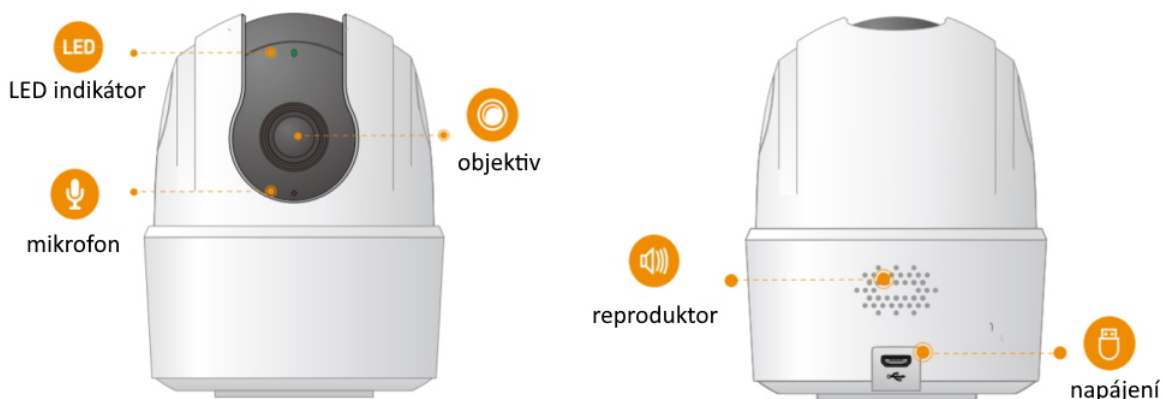

IMOU RANGER 2C 3MP-H1

Cena celkem:	644 Kč (bez DPH: 532 Kč)
Běžná cena:	708 Kč
Ušetříte:	64 Kč
Kód zboží:	KIPMOU1114
Part No.:	IPC-K2ECP-3H3W
Záruka:	24 měs.
Stav:	Nové zboží

Popis

Imou Ranger 2C 3MP-H1

IP otočná kamera do domácnosti přináší živý monitoring v křišťálově čisté **2K** kvalitě. Kompresa **H.265** snižuje nároky na přenos dat a úložiště. Pro nahrávání zřetelného videa i v naprosté tmě disponuje kamera **nočním režimem s IR přisvícením** do vzdálenosti až 10 m. Praktická technologie **detekce osob** spolu s **vestavěnou sirénou** spolehlivě ochrání vaši domácnost a odradí nežádoucí návštěvy. O narušení prostoru se ihned dozvíte skrze **notifikaci**, kterou kamera zašle do vašeho mobilního telefonu prostřednictvím **aplikace Imou Life**. Ta mimo jiné umožňuje pohodlnou vzdálenou správu, ovládaní kamery, živý náhled či přehrávání záznamu. Kameru lze na dálku otáčet i naklánět. K dispozici je také **alarm pro neobvyklé zvuky**, který vám pošle notifikaci například při pláči dítěte. Díky zabudovanému **reproduktoru a mikrofonu** lze kameru využít pro obousměrnou komunikaci s blízkými či domácím mazlíčkem.

ZÁKLADNÍ SPECIFIKACE

Vlastnosti:

- Mobilní aplikace v češtině
- Detekce osob
- Detekce abnormálních zvuků
- Alarmové notifikace
- Smart Tracking - automaticky zaostří a sleduje pohybující se objekty
- Noční režim
- Režim soukromí
- Kodeky H.265/ H.264
- Slot pro micro SD kartu

- Obousměrné audio
- 360° pokrytí

Zobrazení:

Rozlišení snímače: 3,0 Mpx

Snímací čip: 1/2,8" CMOS

Maximální rozlišení: 2304 × 1296 px

Snímková rychlost: 25/30 fps

IR přísvit: ano, do 10 m

Objektiv: f = 3,6 mm, úhel záběru 83° horizontálně, 46° vertikálně, 100° diagonálně

Rozhraní:

Porty: 1× microUSB-B (pouze pro napájení)

Wi-Fi: ano, IEEE 802.1b/g/n

Video komprese: H.265/ H.264

Slot paměťových karet: microSD (max. 256 GB)

Audio: vestavěný reproduktor a mikrofon

Mechanické vlastnosti a prostředí: