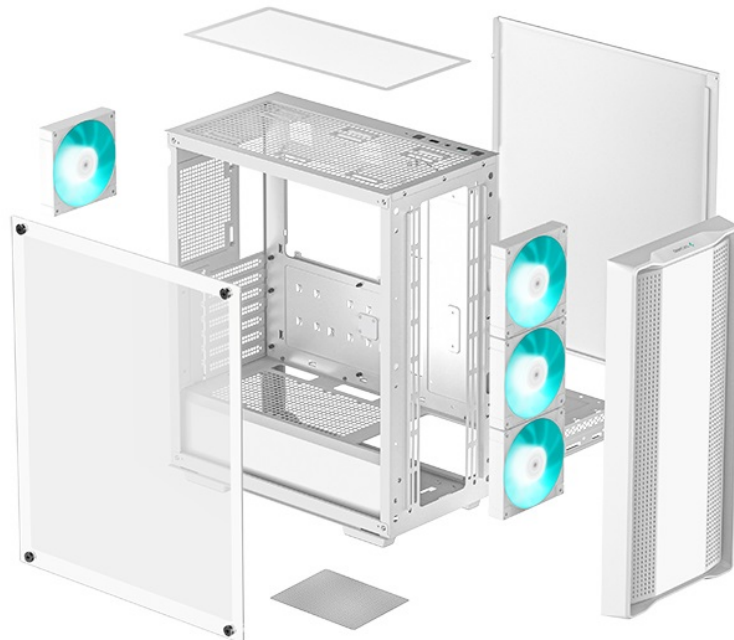

Skvělý start pro každou PC sestavu - DEEPCOOL CC560 V2

Počítačová skříň DEEPCOOL CC560 V2 ve formátu Middle Tower nabízí nejenom dostatek prostoru pro uložení komponent, ale také efektivní proudění vzduchu. Vnitřní prostor je **kompatibilní s celou řadou součástek**, průhledná bočnice vám poskytne ideální vzhled do sestavy, abyste viděli, že je vše připraveno. Model **DEEPCOOL CC560 V2** si zakládá na dobře vedeném větrání. **Přední panel spolu s perforovanou horní stranou** totiž umožňují lepší airflow a celkovou cirkulaci vzduchu.

Skříň je osazena hned **4 předinstalovanými ventilátory**, které poskytují potřebný výkon a zajistí ideální chlazení sestavy. Horní strana je osazena rovněž **prachovým filtrem** a základními konektory pro připojení periférií nebo sluchátek. Místo najdete také pro **až 360 mm dlouhý výměník vodního chlazení**. Pro úložiště je připravena **dvojice 2,5" pozic pro SSD disky** a **dvojice 3,5" pozice pro pevné disky**.

DEEPCOOL CC560 v2

Skříň formátu Middle Tower s **průhlednou bočnicí** nabízí **dvě 2,5"** pozice pro SSD disky a **dvě 3,5"** pozice pro pevné disky. Na horním panelu se nachází jeden **USB 3.0** port, jeden USB 2.0 port a kombinovaný port sluchátek a mikrofonu. Skříň je osazena celkem **čtyřmi ventilátory s modrým podsvícením** o velikosti 120 mm. Důmyslné řešení umožňuje pohodlné umístění **až 360 mm dlouhého výměníku** vodního chlazení na přední straně. Ve skříni je dostatek prostoru pro chladič CPU do výšky až 165 mm a grafickou kartu o délce 370 mm. Dodávána je **bez zdroje**. Součástí je také **magnetický prachový filtr** na horním panelu.

ZÁKLADNÍ SPECIFIKACE

Provedení skříně: Middle Tower

Interní pozice: 2 × 2,5", 2 × 3,5"

Kompatibilita základní desky: ATX, Micro ATX, Mini-ITX

Zdroj: bez zdroje

Konektory na horním panelu: 1 × USB 3.0, 1 × USB 2.0, 1 × kombinovaný port sluchátek a mikrofonu