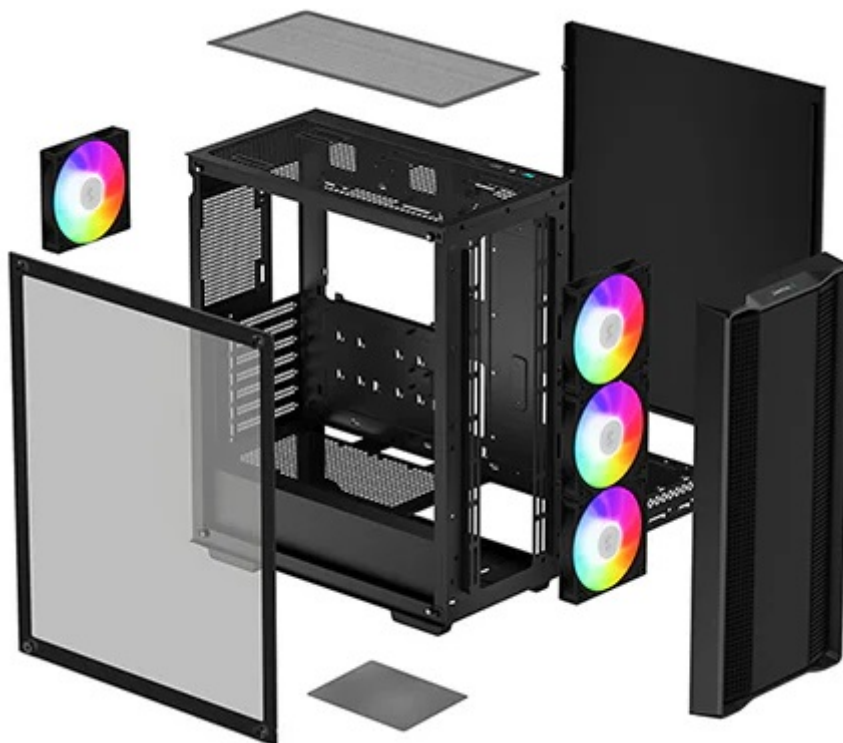

DEEPCOOL CC560 ARGB V2 - perfektní chlazení pro dosazené komponenty

Počítačová skříň DEEPCOOL CC560 ARGB V2 pro skvěle vybavený a odvětrávaný PC systém. Skříň formátu Middle Tower je vybavena předním a horním dírkovaným panelem, což umožňuje proudění vzduchu a podporuje chlazení. Pro dosažení ještě lepších výsledků se uvnitř skříně nachází **4 ventilátory s ARGB podsvícením**.

Podporuje **základní desky ATX, Micro ATX, Mini-ITX**, instalaci SSD jednotek i pevných disků do volných pozic. Skříň se vyznačuje **průhledným bočním panelem**, který je odolný a poskytuje optimální vzhled do nitra šlapajícího systému. Současně vám umožní také snadný přístup ke komponentám a úhledně uspořádat veškerou kabeláž.

DEEPCOOL CC560 ARGB V2

Skříň formátu Middle Tower s **průhlednou bočnicí** nabízí **dvě 2,5"** pozice pro SSD disky a **dvě 3,5"** pozice pro pevné disky. Na horním panelu se nachází jeden **USB 3.0** port, jeden USB 2.0 port a kombinovaný port sluchátek a mikrofonu. Skříň je osazena celkem **čtyřmi ventilátory s ARGB podsvícením** o velikosti 120 mm. Důmyslné řešení umožňuje pohodlné umístění **až 360 mm dlouhého výměníku** vodního chlazení na přední straně. Ve skříni je dostatek prostoru pro chladič CPU do výšky až 165 mm a grafickou kartu o délce 370 mm. Dodávána je **bez zdroje**. Součástí je také **magnetický prachový filtr** na horním panelu.

ZÁKLADNÍ SPECIFIKACE

Provedení skříně: Middle Tower

Interní pozice: 2 × 2,5", 2 × 3,5"

Kompatibilita základní desky: ATX, Micro ATX, Mini-ITX

Zdroj: bez zdroje

Konektory na horním panelu: 1 × USB 3.0, 1 × USB 2.0, 1 × kombinovaný port sluchátek a mikrofonu