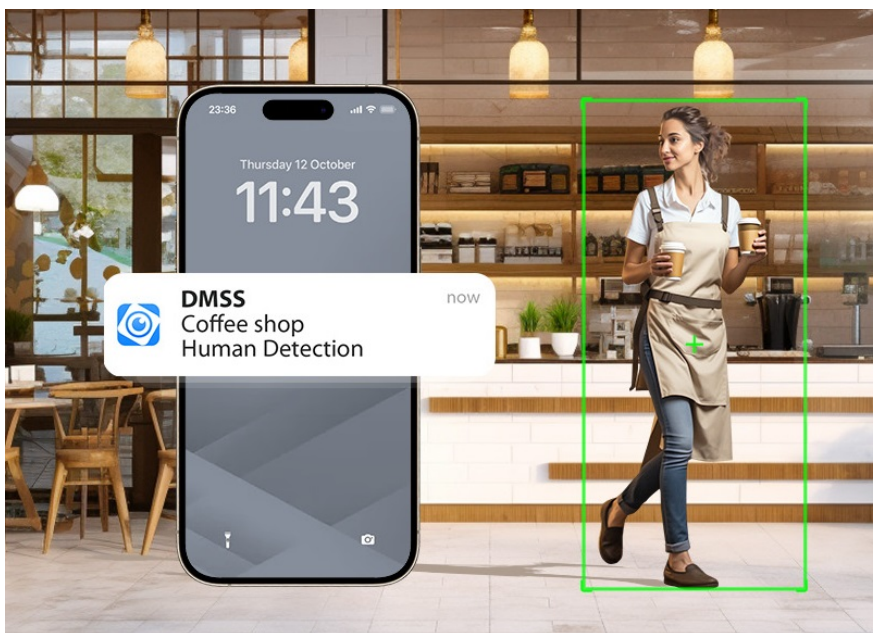

### IP kamera Dahua IPC-F2CP-PV - Smart IP kamera s čistým obrazem

**IP kamera Dahua IPC-F2CP-PV-0280B** pro zabezpečení venkovního prostoru. Disponuje **2Mpx rozlišením** a režimy pro noční vidění, díky čemuž zachytí obraz jasně, čistě a v potřebných detailech v jakoukoli denní či noční hodinu. Kamera **Dahua IPC-F2CP-PV-0280B** je optimální pro detekci osob, respektive jejich pohybu v reálném čase.

Současně dokáže **efektivně odfiltrovat objekty** jako listí, světlo, zvířata a další, aby nedocházelo k falešným poplachům a nevyžádaným notifikacím na váš telefon. Samozřejmostí je **pevná a odolná konstrukce se stupněm krytí IP67**. Díky tomu je chráněna proti vnějším podmínkám, kam patří například déšť, prach nebo mlha.

Výbava IP kamery Dahua IPC-F2CP-PV-0280B zahrnuje **integrovaný reproduktor a mikrofón**, takže po propojení se smartphonem skrze **aplikaci DMSS** můžete obousměrně komunikovat s blízkými nebo třeba kurýrní službou. Pořízené záznamy lze ukládat na SD kartu, NVR úložiště nebo cloud. Veškeré funkce a nastavení máte díky aplikaci DMSS jednoduše a kdykoli pod kontrolou.

### Dahua IPC-F2CP-PV-0280B

Venkovní **2megapixelová** IP síťová kamera s **Wi-Fi**, rozlišení **1920 × 1080**, snímač **CMOS 1/3"**, komprese videa **H.265+**, mikrofon a reproduktor.

IR i LED přísvit do 30 m, objektiv **f = 2,8 mm**, **úhel záběru 98° horizontálně**, ICR, BLC, HLC, **DWDR**, 1× LAN 10/100 Mbps, dual streaming, RTSP, ONVIF (profil S/G), slot pro **microSD** kartu (max 256 GB), voděodolná **IP67**, napájení **DC 12 V**.