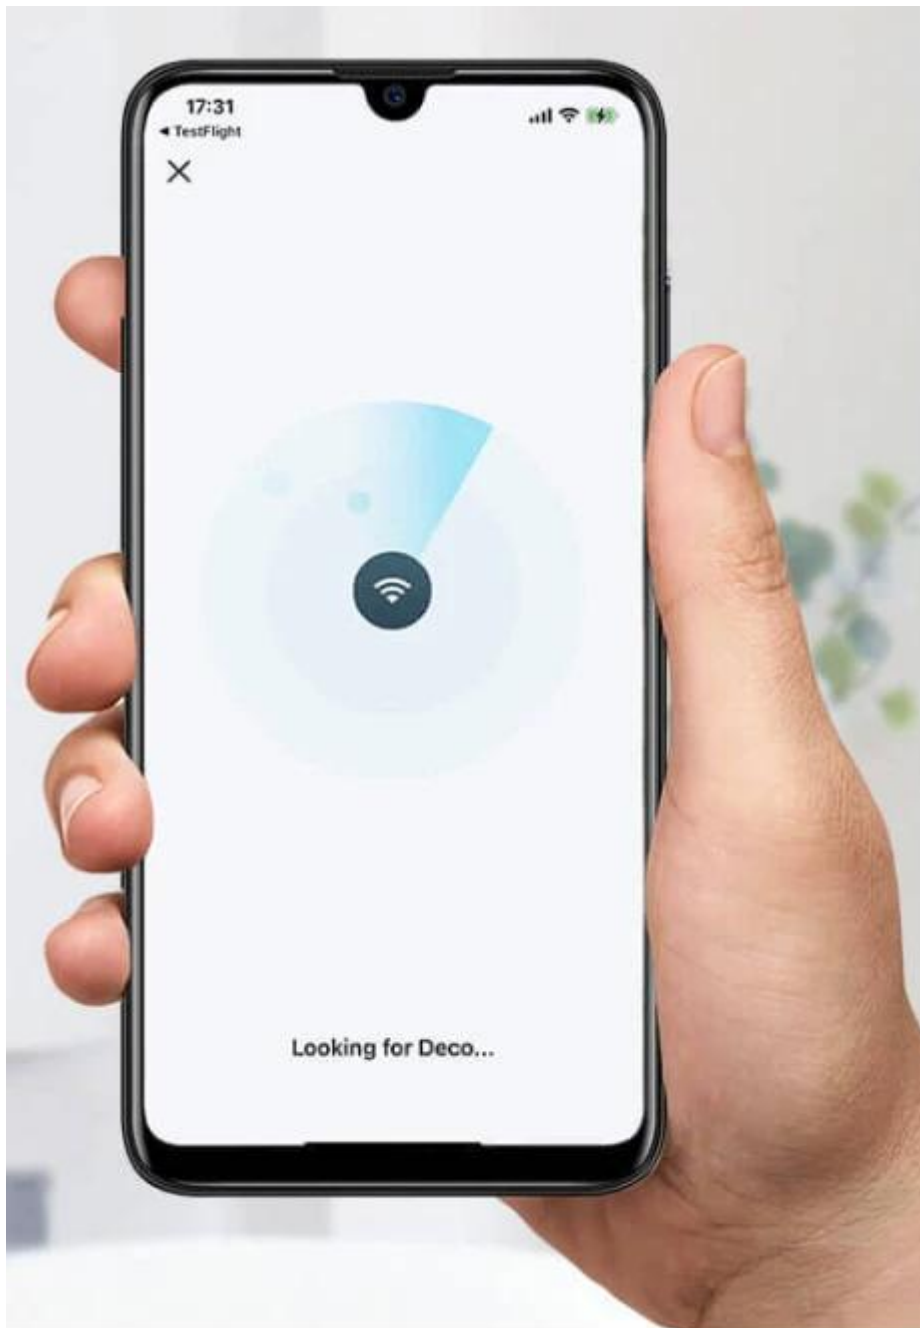

Přizpůsobení a správa domácí sítě

Aplikace Deco nabízí pokročilé funkce pro správu a kontrolu vaší domácí sítě:

Prioritize your bandwidth needs to get a faster networking experience.

Manage online time and block inappropriate content to keep families healthy online.

Filter content using different age groups and manually block specific apps or websites.

Gain full statistics and insights to help you know your home network better.

Jednoduché. Snadno ovladatelné řešení. A přesto výkonné.

Nastavte a spravujte svou síť kdykoli a kdekoli pomocí přehledné aplikace TP-Link Deco. V pouhých třech jednoduchých krocích můžete celý svůj domov pokrýt silnou a spolehlivou Wi-Fi sítí:

- **PŘIPOJTE SE** – k modemu a zapněte obě zařízení
- **STÁHNĚTE SI** – aplikaci Deco a spusťte ji
- **PROVEĎTE KONFIGURACI** – podle instrukcí v aplikaci

Snadná správa

Spravujte svou Wi-Fi síť z domu nebo vzdáleně pomocí aplikace Deco. Odhalte každé připojené zařízení, upřednostněte svá zařízení anebo vytvořte síť pro hosty.

Hlasové ovládání

Pomocí zařízení s podporou funkcí Amazon Alexa nebo Asistent Google můžete zařízení Deco X10 ovládat pouze svým hlasem.