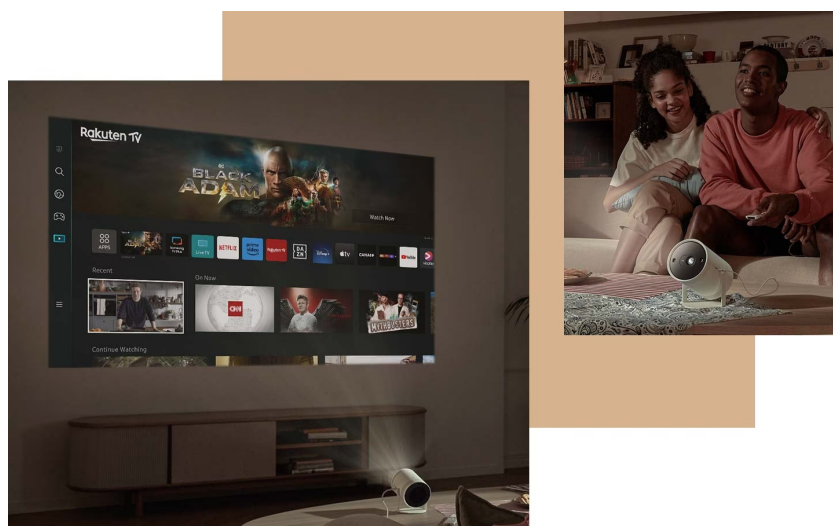

Přenosný projektor Samsung The Freestyle 2, který vám díky své nízké váze a rozměrům umožní promítat obsah kdekoli, kdykoli v rozmanitých úhlech. **Kompaktní design a lehkost** umožňují přenášení přímo v ruce a můžete jej vzít s sebou na cesty. Skrze **rozhraní USB-C** projektor připojíte ke kompatibilní externí baterii a můžete promítat v exteriéru, na venkovní párty, grilování apod. **Full HD rozlišení** produkuje ostrý obraz a ve spojení s praktickým **stojánkem** snadno nastavíte ideální polohu.

Oblíbený obsah můžete sledovat z různých pozic a úhlů, jak chcete. Výsledný obraz se navíc snadno optimalizuje přímo z místa, takže se můžete rozloučit s nepříjemným zkreslením, ať už **projektor Samsung The Freestyle 2** stojí kdekoli. Samozřejmostí je také dostatečné ozvučení.

Zabudovaný **reproduktor** produkuje **360stupňový zvuk**, který se rozprostírá po nejbližším okolí. Mezi další přednosti patří **funkce Samsung Smart TV** pro ještě bohatší multimediální zážitky s certifikovanými aplikacemi.