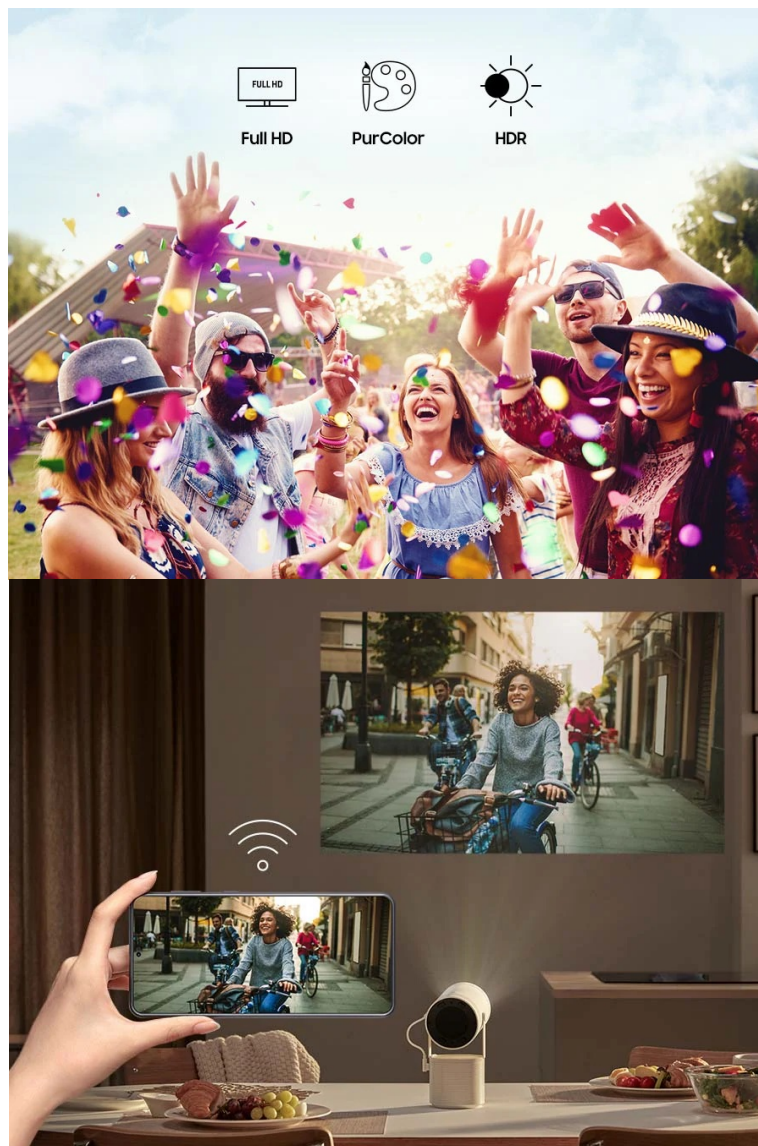

Přenosný projektor Samsung The Freestyle 2, který vám díky své nízké váze a rozměrům umožní promítat obsah kdekoli, kdykoli v rozmanitých úhlech. **Kompaktní design a lehkost** umožňují přenášení přímo v ruce a můžete jej vzít s sebou na cesty. Skrze **rozhraní USB-C** projektor připojíte ke kompatibilní externí baterii a můžete promítat v exteriéru, na venkovní párty, grilování apod. **Full HD rozlišení** produkuje ostrý obraz a ve spojení s praktickým **stojánkem** snadno nastavíte ideální polohu.

Oblíbený obsah můžete sledovat z různých pozic a úhlů, jak chcete. Výsledný obraz se navíc snadno optimalizuje přímo z místa, takže se můžete rozloučit s nepříjemným zkreslením, ať už **projektor Samsung The Freestyle 2** stojí kdekoli. Samozřejmostí je také dostatečné ozvučení.

Zabudovaný **reproduktor** produkuje **360stupňový zvuk**, který se rozprostírá po nejbližším okolí. Mezi další přednosti patří **funkce Samsung Smart TV** pro ještě bohatší multimediální zážitky s certifikovanými aplikacemi.