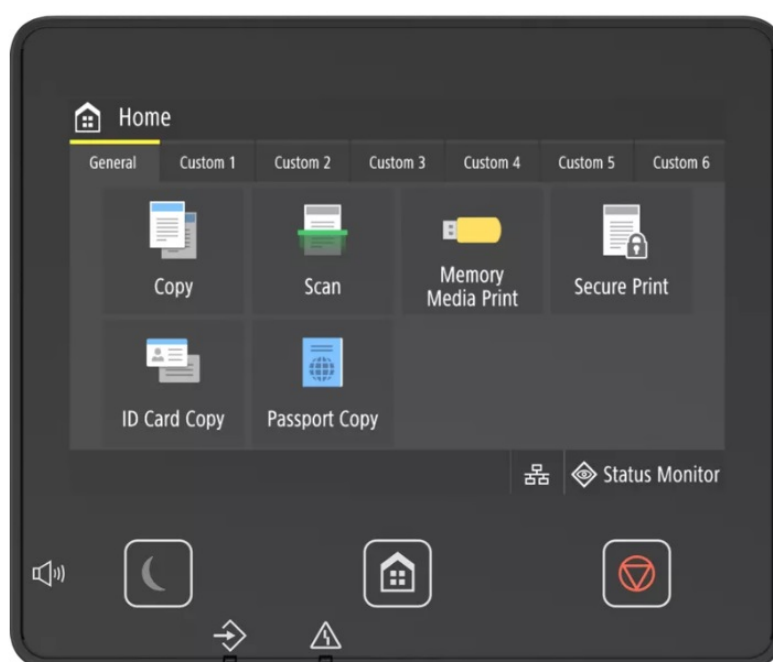

Mezi funkce patří například **automatický oboustranný tisk**, čímž snížíte spotřebu papíru a ušetříte čas. Současně se během tisku můžete věnovat jiným činnostem. Další předností jsou rozmanité možnosti konektivity. Kromě drátového připojení skrze USB nebo ethernetový LAN port nabízí také **bezdrátové rozhraní Wi-Fi**. S tím souvisí také podpora **aplikací Canon PRINT Business, Apple AirPrint a Mopria** pro zpracování pokročilých úloh, jako například skenování a tisk z a do cloudového úložiště.