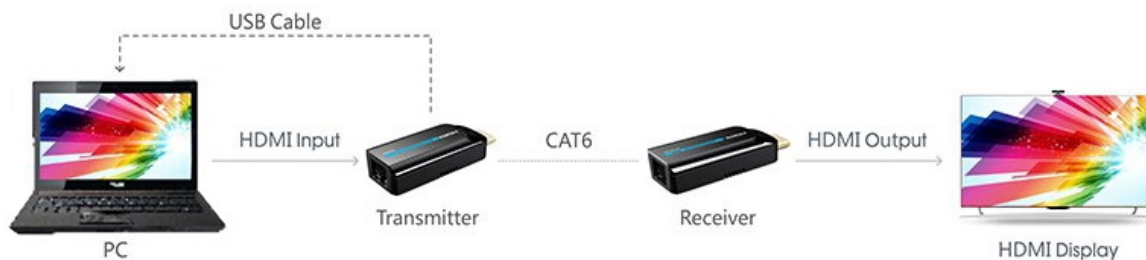

PREMIUMCORD HDMI FULL HD EXTENDER

Cena celkem:	808 Kč (bez DPH: 668 Kč)
Běžná cena:	889 Kč
Ušetříte:	81 Kč
Kód zboží:	KABPMC1025
Part No.:	khext50-7
Záruka:	24 měs.
Stav:	Nové zboží

Popis

PremiumCord HDMI Full HD extender

Pomocí tohoto extenderu lze jednoduše přenést HDMI signál v rozlišení **1080p při 50/60 Hz na vzdálenost až 50 m**. Konvertor (vysílač) převede standardní HDMI signál na síťový LAN a pomocí kabelu CAT6/6a/7 jej přenesení do místa určení, kde je opět přeměněn na HDMI. Maximální datový tok **10,2 Gbps** zajistí stabilní přenos. Napájení konvertorů je realizováno pomocí micro USB konektoru (kabel micro USB na USB je součástí balení). Podporuje také **PoE napájení**, pouze jedna jednotka tedy musí být zapojena do USB napájení, druhá jednotka se napájí z první přes UTP kabel.

Poznámka: Extender nesmí být zapojen do počítačové sítě LAN, switchu, routeru nebo do jiného aktivního síťového zařízení. Vysílač a přijímač musí být přímo propojeny LAN kabelem, nejlépe bez přerušení.

Vlastnosti:

- přenos HDMI 1.3 signálu
- přenos 1080p při 50/60 Hz na vzdálenost až 50 m
- přenosová rychlost až 10,2 Gbps
- podpora HDCP 1.3
- vysílač i přijímač disponují Reset tlačítkem
- přenáší digitální obraz i zvuk
- podporuje PoE napájení

ZÁKLADNÍ SPECIFIKACE

Technologie přenosu: HDMI 1.3, HDCP 1.3

Maximální vzdálenost přenosu: až 50 m

Podporovaná rozlišení: 1080p při 50/60 Hz, 1080i při 50/60 Hz, 720p při 50/60 Hz, 576p při 50 Hz, 576i při 50 Hz, 480p při 60 Hz, 480i při 60 Hz