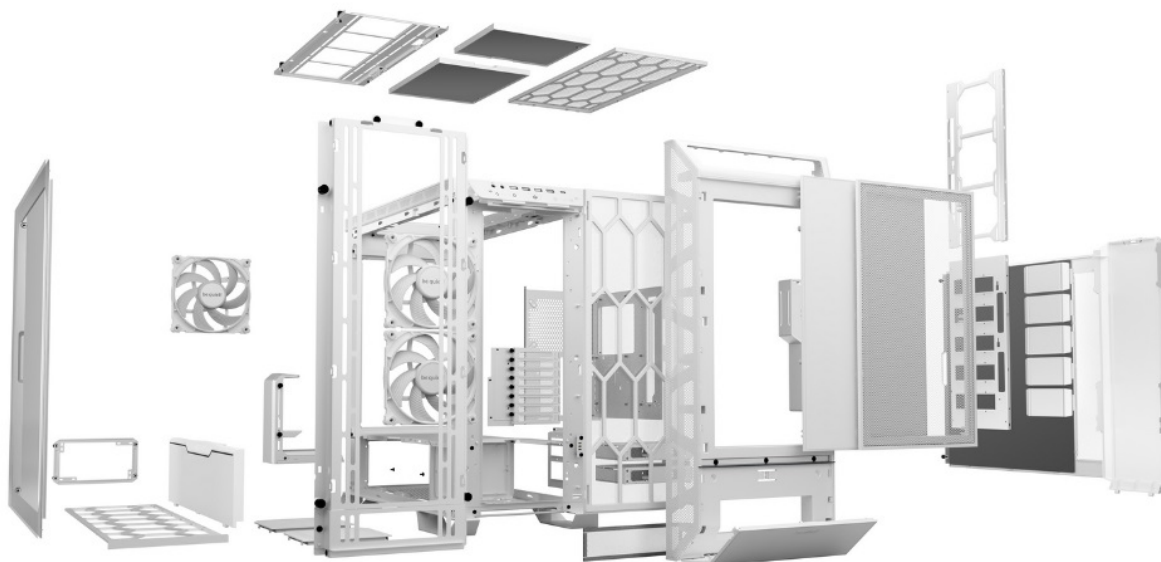

Stylová počítačová skříň Be quiet! DARK BASE PRO 901 Window s průhlednou bočnicí, která nabízí dostatek prostoru pro uložení komponent a podpoří tichý provoz celé sestavy. **Průhledná bočnice** poskytne jasný pohled dovnitř, když potřebujete zkontrolovat, jak všechno pěkně šlape. Popřípadě vám umožní také snadný upgrade součástí v budoucnu.

Skříň Be quiet! DARK BASE PRO 901 Window se vyznačuje také odnímatelnou horní a přední částí. **Zabudovaný rozbočovač pro ventilátory** oceníte při stavbě moderního PC systému, který vyžaduje pořádné ochlazení. **Trojice předinstalovaných ventilátorů Silent Wigs 4** zajistí precizní proudění vzduchu. Design lopatek produkuje takový tlak vzduchu, aby byl zajištěn potřebný výkon při zachování nízké hladiny hluku.

Be quiet! DARK BASE PRO 901 Window

Kvalitní počítačová skříň s průhlednou bočnicí formátu **Middle Tower** nabízí **šest 2,5"** pozic pro SSD disky a **dvě 3,5"** pozice pro pevné disky. Předinstalovány jsou **tři 140 mm ventilátory**, které lze optimalizovat jak pro tichý chod, tak pro výkon bez kompromisu pomocí dotykových tlačítek na horním panelu. Zde se také nachází **čtyři porty USB 3.0**, jeden port **USB-C**, sluchátkový výstup a audio vstup pro mikrofon. Herní design ještě doplňuje elegantní **ARGB osvětlení**. Ve skříni je dostatek prostoru pro chladič CPU do výšky až 190 mm a grafickou kartu o délce až 370 mm. Důmyslné řešení umožňuje pohodlné umístění **až 420 mm dlouhého výměníku** vodního chlazení na přední straně. Potěší také přítomnost **prachových filtrů**. Skříň je dodávána **bez zdroje**.

ZÁKLADNÍ SPECIFIKACE

Provedení skříně: Middle Tower

Interní pozice: 6 × 2,5", 2 × 3,5"

Kompatibilita základní desky: E-ATX, XL-ATX, ATX, Micro ATX, Mini-ITX

Zdroj: bez zdroje

Konektory na horním panelu: 4 × USB 3.0, 1 × výstup pro sluchátka, 1 × vstup mikrofonu