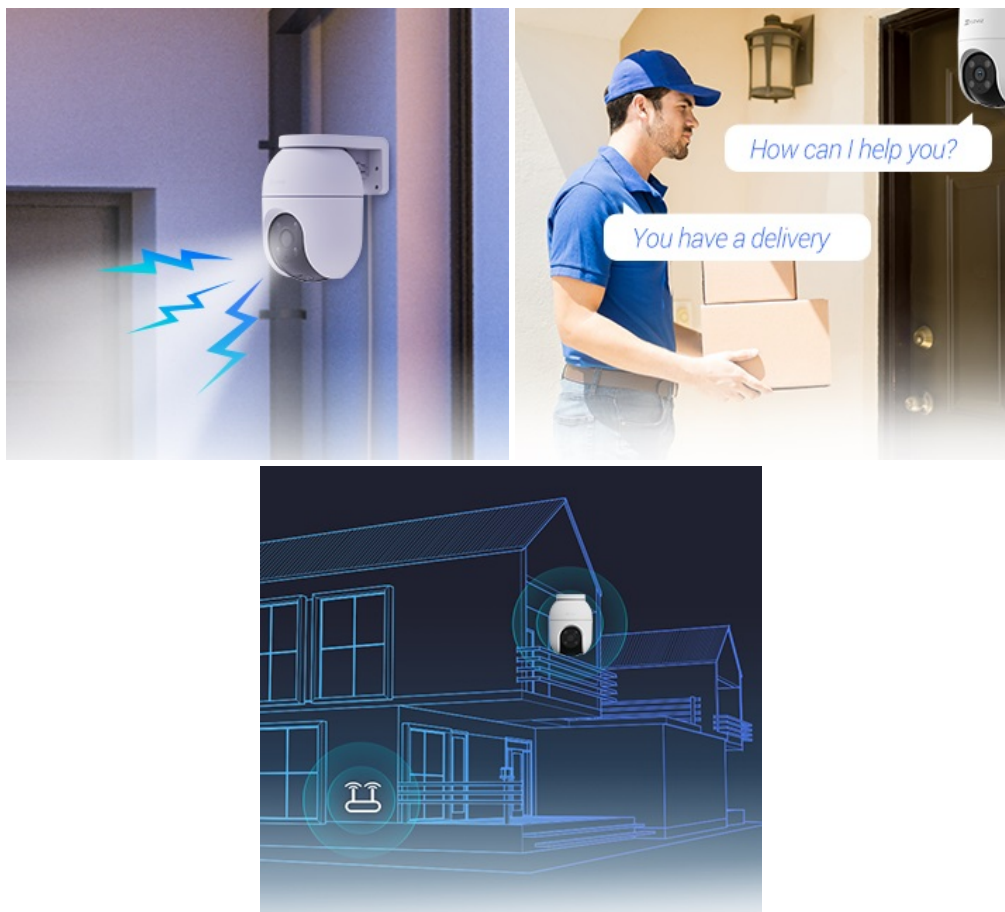

**Popis****EZVIZ C8c - IP kamera, která dbá na bezpečnost**

**Venkovní IP kamera EZVIZ C8c** zvýší zabezpečení vnějšího prostoru. Je navržena pro panoramatické snímání ve vysokém **rozlišení obrazu 2K+**. Díky tomu zachytí bohatý prostor bez slepých úhlů, a to jak ve dne, tak v noci. Rozlišení vykresluje ostrý obraz se všemi detaily. Samozřejmostí je **detekce pohybu osoby a rozlišení postav, vozidel a běžných objektů** pomocí algoritmu umělé inteligence.

To předchází falešným poplachům vyvolaných poletujícími listy nebo hmyzem. **Model EZVIZ C8c** je vybaven **reproduktorem a mikrofonom** pro obousměrnou komunikaci, což oceníte například při příjezdu kurýra nebo donáškové služby. Samozřejmostí je **podpora nočního vidění**. Integrovaný IR přísvit s dosahem až 30 metrů zajistí dobře viditelný obraz i v nočních hodinách.

### EZVIZ C8c 4 Mpx

Venkovní IP kamera nabízí snímač **1/3" CMOS** s rozlišením **4 Mpx**, který je schopný snímat video v rozlišení 2560 × 1440 při **30 fps**. Pro případ zhoršených světelných podmínek je přítomen **IR přísvit** do vzdálenosti **30 m**. Komprese **H.265/H.264** snižuje nároky na přenos dat a úložiště. Natočené záznamy je možné ukládat na **microSD kartu** do kapacity až 512 GB, nebo odesílat na cloudové úložiště (na základě předplatného). **Aktivní zastrašení** v podobě stroboskopického světla a zvukového alarmu pak varuje případné narušitele. Součástí kamery je integrovaný **reproduktor a mikrofon**, který umožní kvalitní oboustrannou komunikaci. Propojení kamery pomocí aplikace v mobilním zařízení umožní pohodlný vzdálený přístup, pořizování záznamů či fotografií nebo upozornění v případě **detekce pohybu**. Připojení lze jednoduše realizovat jak drátově prostřednictvím **RJ-45** konektoru, tak bezdrátově skrze **Wi-Fi**. Přímou v aplikaci navíc můžete s kamerou pohodlně otáčet o **až 350°** horizontálně a **až 80°** vertikálně. Je kompatibilní s inteligentními hlasovými asistenty **Amazon Alexa a Google Assistant**.