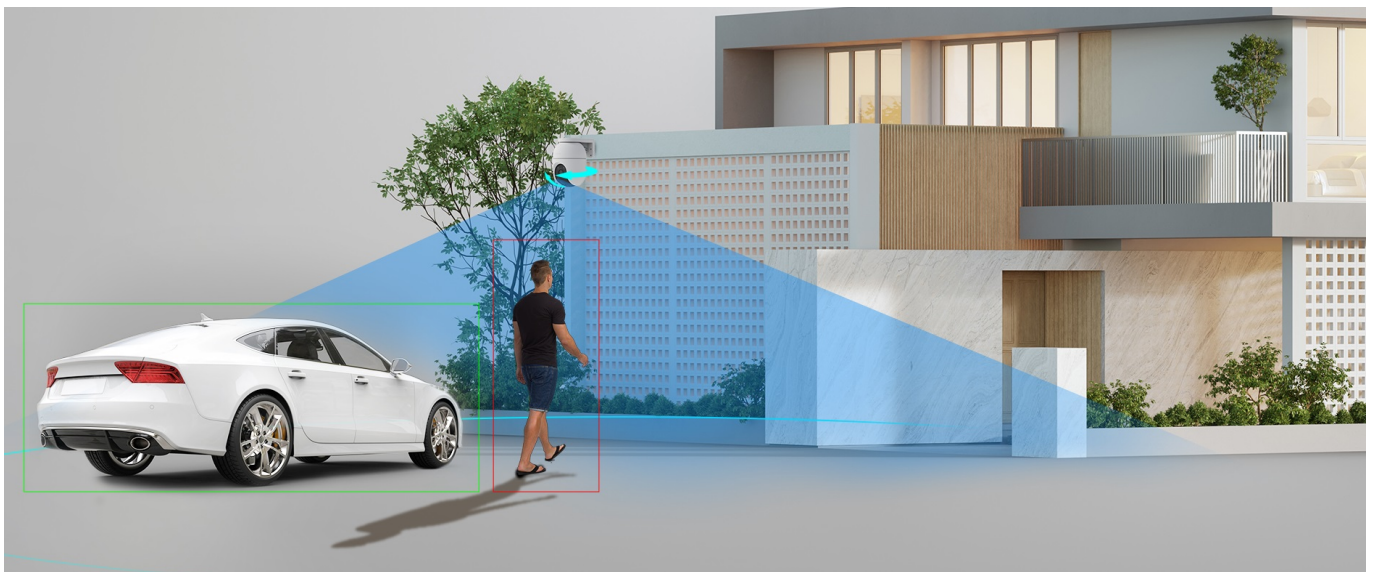

**Popis****EZVIZ C8c - IP kamera, která dbá na bezpečnost**

**Venkovní IP kamera EZVIZ C8c** zvýší zabezpečení vnějšího prostoru. Je navržena pro panoramatické snímání ve vysokém **rozlišení obrazu 2K+**. Díky tomu zachytí bohatý prostor bez slepých úhlů, a to jak ve dne, tak v noci. Rozlišení vykresluje ostrý obraz se všemi detaily. Samozřejmostí je **detekce pohybu osoby a rozlišení postav, vozidel a běžných objektů** pomocí algoritmu umělé inteligence.

To předchází falešným poplachům vyvolaných poletujícími listy nebo hmyzem. **Model EZVIZ C8c** je vybaven **reproduktorem a mikrofonom** pro obousměrnou komunikaci, což oceníte například při příjezdu kurýra nebo donáškové služby. Samozřejmostí je **podpora nočního vidění**. Integrovaný IR přísvit s dosahem až 30 metrů zajistí dobře viditelný obraz i v nočních hodinách.

### EZVIZ C8c 4 Mpx

Venkovní IP kamera nabízí snímač **1/3" CMOS** s rozlišením **4 Mpx**, který je schopný snímat video v rozlišení 2560 × 1440 při **30 fps**. Pro případ zhoršených světelných podmínek je přítomen **IR přísvit** do vzdálenosti **30 m**. Komprese **H.265/H.264** snižuje nároky na přenos dat a úložiště. Natočené záznamy je možné ukládat na **microSD kartu** do kapacity až 512 GB, nebo odesílat na cloudové úložiště (na základě předplatného). **Aktivní zastrašení** v podobě stroboskopického světla a zvukového alarmu pak varuje případné narušitele. Součástí kamery je integrovaný **reproduktor a mikrofon**, který umožní kvalitní oboustrannou komunikaci. Propojení kamery pomocí aplikace v mobilním zařízení umožní pohodlný vzdálený přístup, pořizování záznamů či fotografií nebo upozornění v případě **detekce pohybu**. Připojení lze jednoduše realizovat jak drátově prostřednictvím **RJ-45** konektoru, tak bezdrátově skrze **Wi-Fi**. Přímou v aplikaci navíc můžete s kamerou pohodlně otáčet o **až 350°** horizontálně a **až 80°** vertikálně. Je kompatibilní s inteligentními hlasovými asistenty **Amazon Alexa a Google Assistant**.