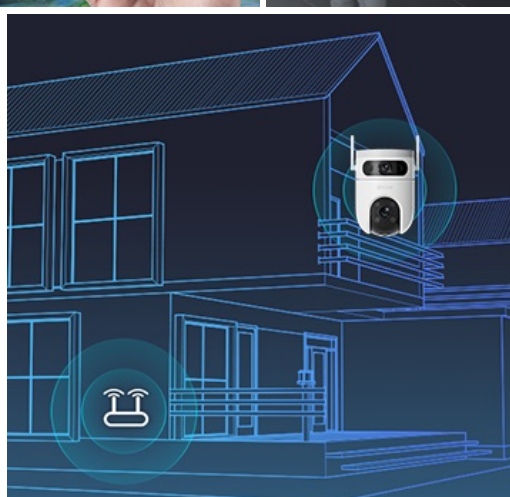

Stav: Nové zboží

Popis

EZVIZ H9c Dual 2K - zvýšené zabezpečení díky dvojici objektivů

Bezpečnostní kamera EZVIZ H9c Dual 2K pro monitoring venkovního prostředí. Je vybavena **dvojicí objektivů, které zachytí i větší oblasti**, a svým výkonem se dokáže vyrovnat i systémům s více kamerami. Podporuje **výrazně automatizovaný provoz**, což umožňuje například zaznamenat důležité události a nestandardní činnosti a vždy hlídkovat ve správný čas na správných místech.

Díky **technologii duálních čoček** venkovní IP kamera EZVIZ H9c Dual 2K zachycuje obraz v širokoúhlém spektru. Další teleobjektiv podporuje otáčení a naklápění, což ve finální spolupráci umožňuje zachytit mnohem více než běžná kamera. **Oba objektivy nabízí vysoké rozlišení 2K** pro vysokou kvalitu záběrů.

Vylepšená úroveň detekce

EZVIZ H9c Dual 2K disponuje pokročilou detekční technologií, která umožňuje rozpoznat člověka i vozidla. Při lidských pohybech aktivuje **funkci automatického sledování**, takže máte přehled o veškerém konání. Díky dvojici objektivů a otočnému designu **lze přizpůsobit detekční zóny** podle vašich požadavků. Vzhledem k **nastavitelné citlivosti detekce** předejdete falešným poplachům, například v důsledku padajícího listí nebo poletujícího hmyzu.

EZVIZ H9c Dual 2K

Venkovní otočná IP kamera s duálním snímačem je navržena pro sledování venkovních prostor ve vysokém rozlišení obrazu **2K** při **15 fps**. Konstrukce se **dvěma objektivy** zajišťuje komplexní pokrytí velkých prostor. Pro nahrávání zřetelného videa i v naprosté tmě disponuje **nočním režimem s IR přísvitem** do vzdálenosti až 30 m a také **bílým LED přísvitem pro barevné záběry v noci**. Kompresce **H.265/H.264** snižuje nároky na přenos dat a úložiště. Natočené záznamy je možné ukládat na **microSD kartu** do kapacity až 512 GB, nebo odesílat na cloudové úložiště (na základě