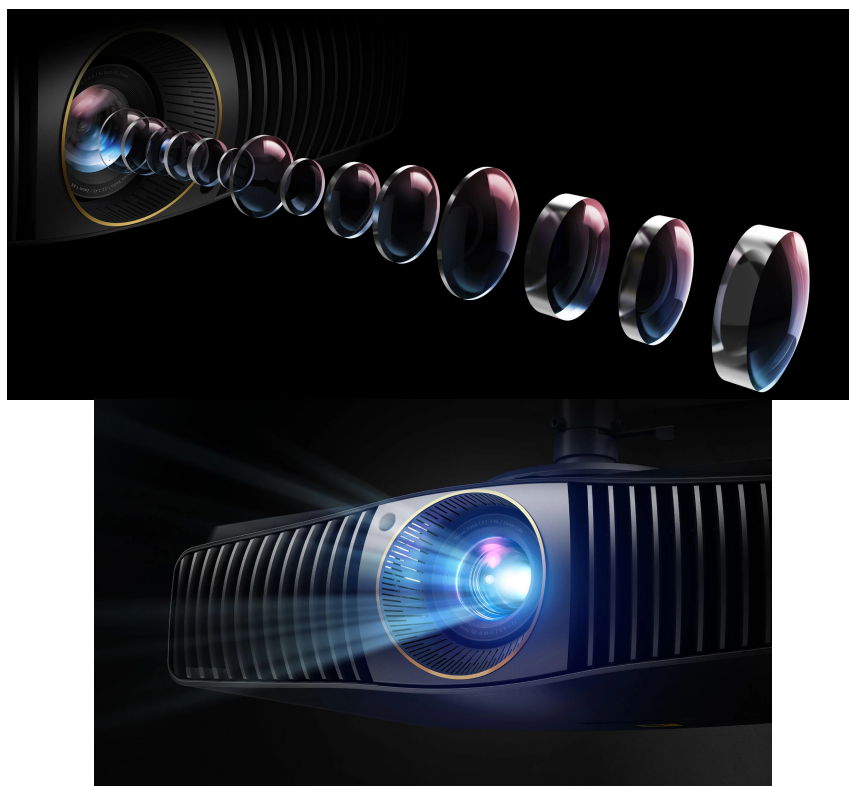

Stav: Nové zboží

Popis

Projektor BenQ W5800 - 4K projekce ve vaší režii

4K UHD projektor BenQ W5800, se kterým vytvoříte ze svého obývacího pokoje moderní domácí kino. Vychutnejte si ostrý, dobře čitelný a jasný obraz na ploše až 200 palců. Ve spojení s pokročilou laserovou technologií vás čeká mimořádně kvalitní obraz, který doslova září barvami. **Technologie CinematicColor** spolu se **100% pokrytím norem Rec. 709 a DCI-P3** produkuje dokonale přesné a syté barvy.

Samozřejmostí je podpora širokého spektra periferních zařízení, ať už přehráváte obsah z Blu-ray přehrávačů, streamovacích zařízení, užíváte si ozvučení ze soundbarů, nebo dáváte přednost herním konzolím. O nastavení obrazu se postará **1,6x motorizovaný zoom** nebo **funkce pro 2D posun objektivu**. Obraz tak nastavíte s ohledem na velikost projekční plochy a zarovnáte okraje bez ztráty rozlišení.

BenQ W5800

Projektor s 4K Ultra HD rozlišením **3840 × 2160 px**, jasem **2600 ANSI lumenů**, kontrastním poměrem **2 000 000 : 1** a 1,6násobným zoomem, který zaručí flexibilní rozsah projekční vzdálenosti. Potěší také 100% pokrytí norem **Rec. 709 a DCI-P3** pro mnohem realističtější barvy a věrný obraz. Vysoký dynamický rozsah **HDR10+** přináší skvělý vizuální dojem zvýšením kontrastního poměru. Projektor dokáže zobrazit jakékoliv scény ve **2D i 3D**. Díky technologii **eARC** umožňuje přenos **7.1 kanálového zvuku a zvuku Dolby Atmos** prostřednictvím jediného kabelu HDMI. Pro flexibilnější možnosti instalace a umístění využívá 2D posun objektivu (**± 21 % horizontálně a ± 50 % vertikálně**), což poskytuje dokonale rovný obraz bez ztráty rozlišení.