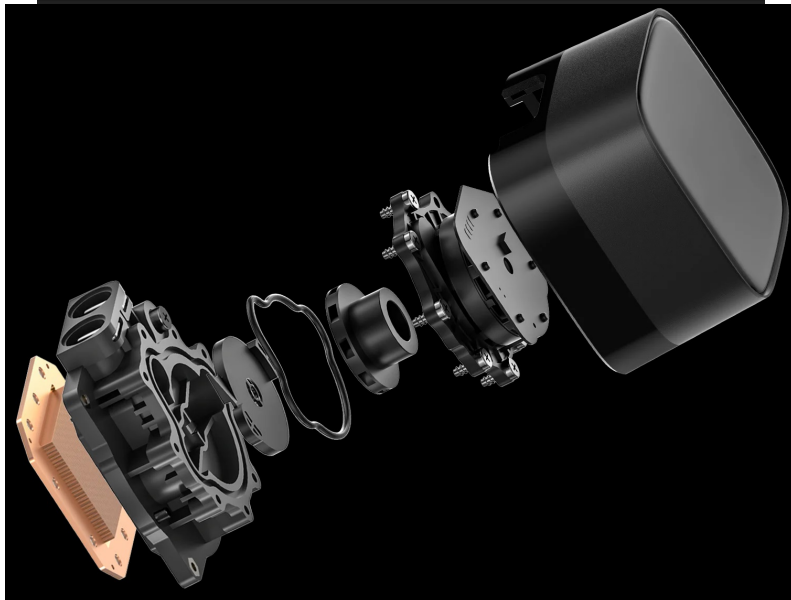

36 měs.

Stav:

Nové zboží

Popis

DEEPCOOL LD240 - dostaňte teplotu CPU pod kontrolu

Vodní chladič DEEPCOOL LD240, který je určen pro chlazení širokého spektra procesorů. Disponuje **stavovou obrazovkou**, která vám poskytne informace o spotřebě energie, teplotě nebo zátěži procesoru v reálném čase. Součástí chladiče je **čerpadlo 5. generace DeepCool**, které je navrženo speciálně pro potřeby energeticky náročných CPU.

Dvojice velkých 120mm ventilátorů podporuje optimalizovaný chod a špičkový chladicí výkon. Vodní chladič **DEEPCOOL LD240** zaujme také elegantním vzhledem a pevností, díky čemuž máte jistotu, že ve vaší PC sestavě vydrží opravdu dlouhou dobu.

DEEPCOOL LD240

Vodní chladič určený pro chlazení široké škály procesorů. Vyznačuje se vysokou kvalitou, výkonem a spolehlivostí. Disponuje **dvěma 120 mm** velkými ventilátory s **ARGB** podsvícením. Odolné opletené hadice jsou dlouhé **410 mm** a díky dostatečně širokému průměru zaručují **plynulý průtok** chladicí kapaliny.