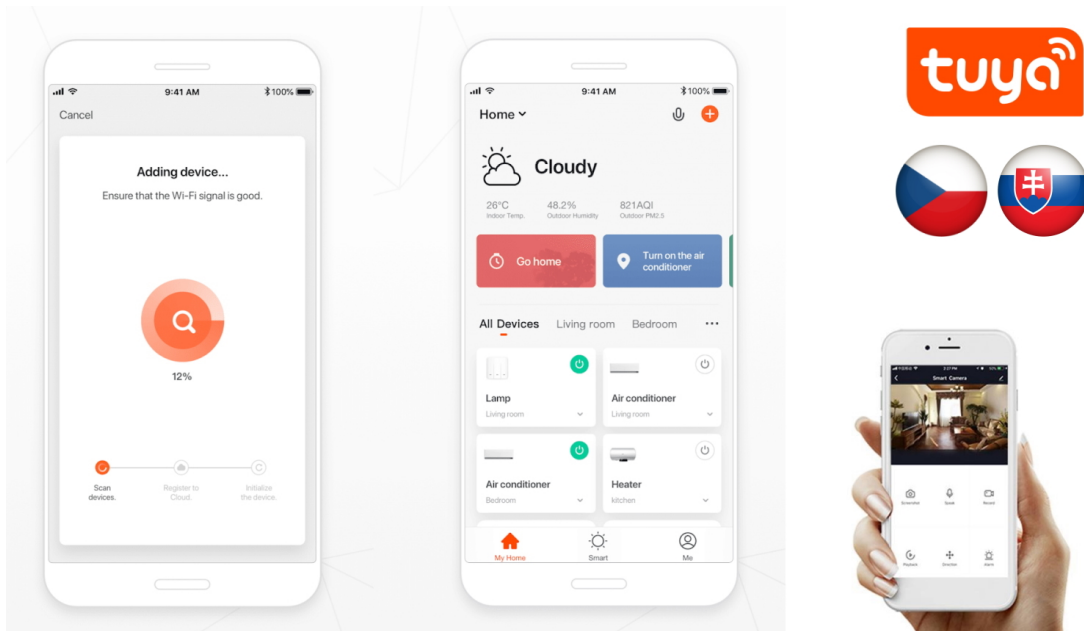

IMMAX NEO SMART KONTROLER (L) V8

Cena celkem:	454 Kč
	(bez DPH: 375 Kč)
Běžná cena:	499 Kč
Ušetříte:	45 Kč
Kód zboží:	ELIIMM1025
Part No.:	07572L
Záruka:	24 měs.
Stav:	Nové zboží

Popis

IMMAX NEO Smart kontroler (L) V8

Speciální ovladač pro **ovládání světelných zdrojů** systému IMMAX NEO komunikující na protokolu **ZigBee 3.0**. Ovladačem je možné stmívat či vypínat, díky tomu můžete mít osvětlení v domácnosti kdykoliv pod kontrolou a stát se tak „pánem světla“. Samozřejmostí je ochrana proti přepětí, přehřátí i přetížení. Kontroler je kompatibilní s iOS, Android, Amazon Alexa, Apple Siri zkratky, Google Assistant a systémem Lidl.

Poznámka: Pro instalace bez nulového vodiče (N).

Upozornění: Kontroler vyžaduje propojení s chytrou bránou IMMAX NEO BRIDGE PRO Smart Zigbee 3.0 (prodává se samostatně) či jiným TUYA hubem na standardu ZigBee 3.0.

ZÁKLADNÍ SPECIFIKACE

Rozhraní: Zigbee 3.0, podpora Tuya

Frekvence: 2400–2483,5 MHz

Bezdrátový dosah: 30 m přímá viditelnost, 10 m v zastavěném prostoru

Rozsah zatížení: 2 × 10–100 W

Napájení: AC 120–240 V