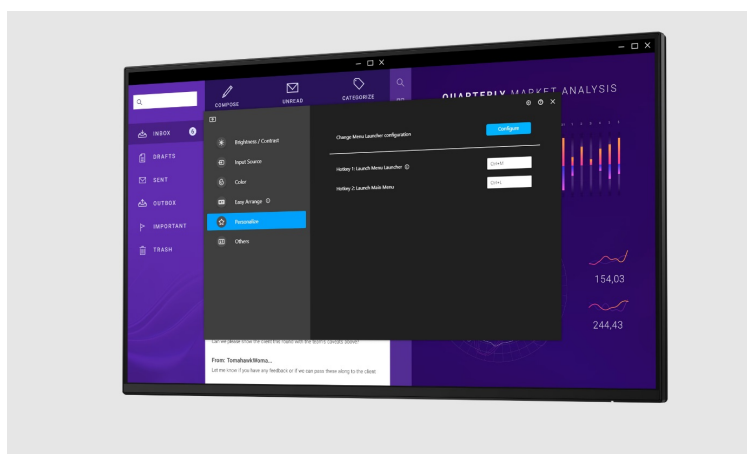

## Dell Professional P2425H bez stojanu - vysoká produktivita s ochranou očí

S **monitorem Dell Professional P2425H** se můžete pustit do náročné práce a dokončit všechny projekty. Nabízí **24palcový displej**, který vám na komfortní ploše zprostředkuje aplikace, tabulky, dokumenty i multimediální obsah.

Díky rozlišení **Full HD** je obraz ostrý, jasný a vhodný pro široké spektrum činností – od tvorby tabulek a dokumentů až po činnost s aplikacemi nebo grafikou. Technologie **IPS panelu** zajišťuje **široké pozorovací úhly**, díky čemuž si obsah s bohatými barvami užijete bez zkreslení i při pohledu ze stran.

Displej pak pokrývá **99 % sRGB barevné palety**. K dispozici máte pestrou nabídku konektorů pro připojení příslušenství a zvýšení produktivity. Při dlouhodobé činnosti jistě oceníte **technologie ComfortView Plus** pro snížení intenzity modrého světla a celodenní **ochranu očí**.

### Dell Professional P2425H bez stojanu

LED monitor s úhlopříčkou **23,8"** disponující Full HD rozlišením **1920 × 1080** obrazových bodů s poměrem stran **16 : 9**. Nabízí jas **250 cd/m<sup>2</sup>**, kontrastní poměr **1500 : 1**, dobu odezvy **8 ms** a pokrytí **99 % sRGB barevné palety**. Pozorovací úhly **178° horizontálně i vertikálně** zaručí skvělou viditelnost z jakéhokoliv úhlu. K dispozici jsou také **tři porty USB 3.0** a port **USB-C**, který umožňuje napájení připojených zařízení až do 15 W. Potěší také výškově nastavitelný stojan a funkce **Pivot**, která umožňuje otočení obrazovky o 90°.