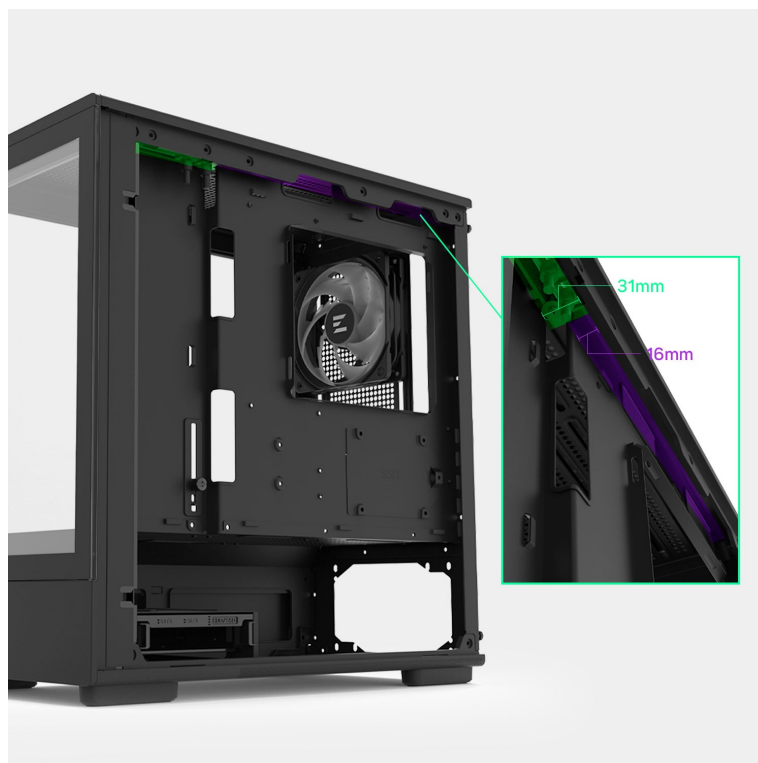

ZALMAN P10 - stylová skříň pro výkonné a chladné PC

Počítačová skříň ZALMAN P10 ve formátu mini Tower, která se vyznačuje moderním a čistým designem. Na bočních panelech disponuje prvky pro proudění studeného vzduchu, respektive odvodu tepla, a tak se podílí na efektivním chlazení a celkové cirkulaci. Průhledná bočnice a přední panel umožní panoramatický pohled dovnitř PC skříně a na sestavu komponent.

Oba panely je možno rychle a jednoduše odejmout, což oceníte například při výměně komponent a upgradu. Na horním panelu najdete **základní tlačítka a porty** pro připojení sluchátek/mikrofonu nebo třeba USB flashdisku. **Skříň ZALMAN P10 Black** je vybavena rovněž prachovými filtry, které chrání součástky a zabraňují omezení výkonu sestavu v důsledku zanesení prachem.

ZALMAN P10 Black

Elegantní počítačová skříň nabízí stylovou **prosklenou bočnici i přední panel** a prvotřídní kovovou konstrukci. Osazení komponentami je lehké díky intuitivnímu **systému správy kabeláže**, kabely tedy nikde zbytečně nepřekáží. Skříň je osazena **jedním 120mm ventilátorem s ARGB podsvícením**. Potěší také možnost rozšíření o dalších šest ventilátorů. Samozřejmostí jsou prachové filtry. Důmyslné řešení umožňuje pohodlné umístění **až 240 mm dlouhého výměníku** vodního chlazení na horní straně. Ve skříni je dostatek prostoru pro chladič CPU do výšky až 173 mm a grafickou kartu o délce až 384 mm. Na horním panelu se nachází jeden port **USB 3.0**, jeden port **USB-C** a kombinovaný audio port pro sluchátka a mikrofon. Skříň je dodávána **bez zdroje**.

ZÁKLADNÍ SPECIFIKACE

Provedení skříně: Mini Tower

Interní pozice: 2 × 2,5"/3,5", 1 × 2,5"

Kompatibilita základní desky: Micro ATX, Mini ITX

Zdroj: bez zdroje

Konektory na horním panelu: 1 × USB-C, 1 × USB 3.0, 1 × kombinovaný port sluchátek a mikrofonu