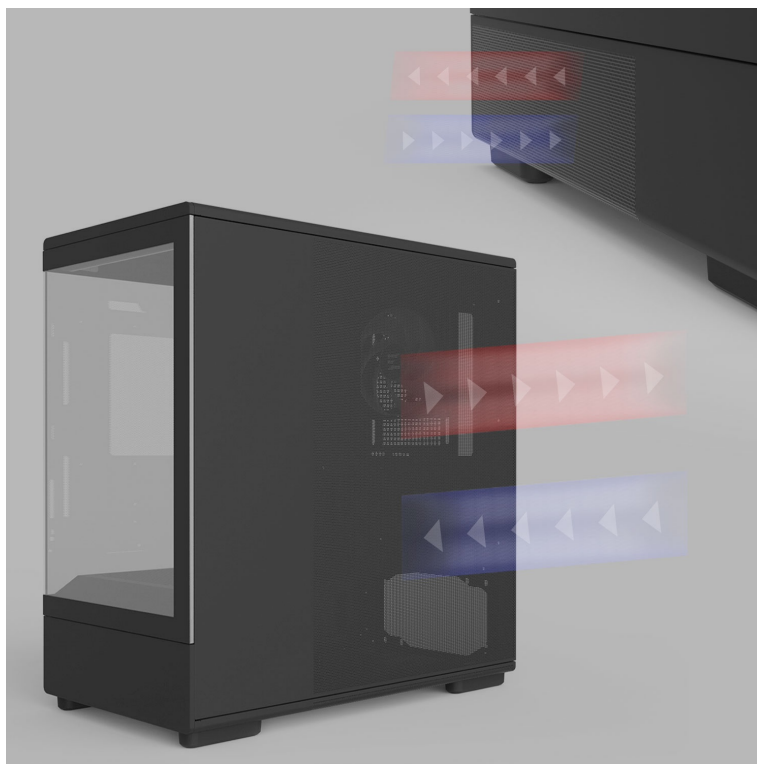

ZALMAN P10 - stylová skříň pro výkonné a chladné PC

Počítačová skříň ZALMAN P10 ve formátu mini Tower, která se vyznačuje moderním a čistým designem. Na bočních panelech disponuje prvky pro proudění studeného vzduchu, respektive odvodu tepla, a tak se podílí na efektivním chlazení a celkové cirkulaci. Průhledná bočnice a přední panel umožní panoramatický pohled dovnitř PC skříně a na sestavu komponent.

Oba panely je možno rychle a jednoduše odejmout, což oceníte například při výměně komponent a upgradu. Na horním panelu najdete **základní tlačítka a porty** pro připojení sluchátek/mikrofonu nebo třeba USB flashdisku. **Skříň ZALMAN P10 Black** je vybavena rovněž prachovými filtry, které chrání součástky a zabraňují omezení výkonu sestavu v důsledku zanesení prachem.

ZALMAN P10 Black

Elegantní počítačová skříň nabízí stylovou **prosklenou bočnici i přední panel** a prvotřídní kovovou konstrukci. Osazení komponentami je lehké díky intuitivnímu **systému správy kabeláže**, kabely tedy nikde zbytečně nepřekáží. Skříň je osazena **jedním 120mm ventilátorem s ARGB podsvícením**. Potěší také možnost rozšíření o dalších šest ventilátorů. Samozřejmostí jsou prachové filtry. Důmyslné řešení umožňuje pohodlné umístění **až 240 mm dlouhého výměníku** vodního chlazení na horní straně. Ve skříni je dostatek prostoru pro chladič CPU do výšky až 173 mm a grafickou kartu o délce až 384 mm. Na horním panelu se nachází jeden port **USB 3.0**, jeden port **USB-C** a kombinovaný audio port pro sluchátka a mikrofon. Skříň je dodávána **bez zdroje**.

ZÁKLADNÍ SPECIFIKACE

Provedení skříně: Mini Tower

Interní pozice: 2 × 2,5"/3,5", 1 × 2,5"

Kompatibilita základní desky: Micro ATX, Mini ITX

Zdroj: bez zdroje

Konektory na horním panelu: 1 × USB-C, 1 × USB 3.0, 1 × kombinovaný port sluchátek a mikrofonu