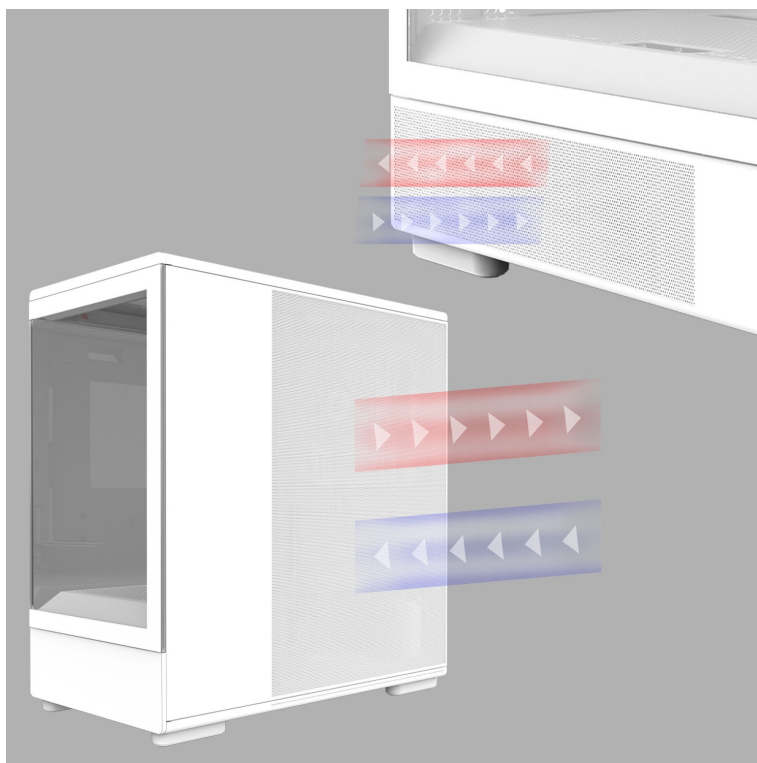

ZALMAN P10 - stylová skříň pro výkonné a chladné PC

Počítačová skříň ZALMAN P10 ve formátu mini Tower, která se vyznačuje moderním a čistým designem. Na bočních panelech disponuje prvky pro **proudění studeného vzduchu, respektive odvodu tepla**, a tak se podílí na efektivním chlazení a celkové cirkulaci. **Průhledná bočnice a přední panel** umožní panoramatický pohled dovnitř PC skříně a na sestavu komponent.

Oba panely je možno rychle a jednoduše odejmout, což oceníte například při výměně komponent a upgradu. Na horním panelu najdete **základní tlačítka a porty** pro připojení sluchátek/mikrofonu nebo třeba USB flashdisku. **Skříň ZALMAN P10 White** je vybavena rovněž prachovými filtry, které chrání součástky a zabraňují omezení výkonu sestavu v důsledku zanesení prachem.

ZALMAN P10 White

Elegantní počítačová skříň nabízí stylovou **prosklenou bočnici i přední panel** a prvotřídní kovovou konstrukci. Osazení komponentami je lehké díky intuitivnímu **systému správy kabeláže**, kabely tedy nikde zbytečně nepřekáží. Skříň je osazena **jedním 120mm ventilátorem s ARGB podsvícením**. Potěší také možnost rozšíření o dalších šest ventilátorů. Samozřejmostí jsou prachové filtry. Důmyslné řešení umožňuje pohodlné umístění **až 240 mm dlouhého výměníku** vodního chlazení na horní straně. Ve skříni je dostatek prostoru pro chladič CPU do výšky až 173 mm a grafickou kartu o délce až 384 mm. Na horním panelu se nachází jeden port **USB 3.0**, jeden port **USB-C** a kombinovaný audio port pro sluchátka a mikrofon. Skříň je dodávána **bez zdroje**.

ZÁKLADNÍ SPECIFIKACE

Provedení skříně: Mini Tower

Interní pozice: 2 × 2,5"/3,5", 1 × 2,5"

Kompatibilita základní desky: Micro ATX, Mini ITX

Zdroj: bez zdroje

Konektory na horním panelu: 1 × USB-C, 1 × USB 3.0, 1 × kombinovaný port sluchátek a mikrofonu