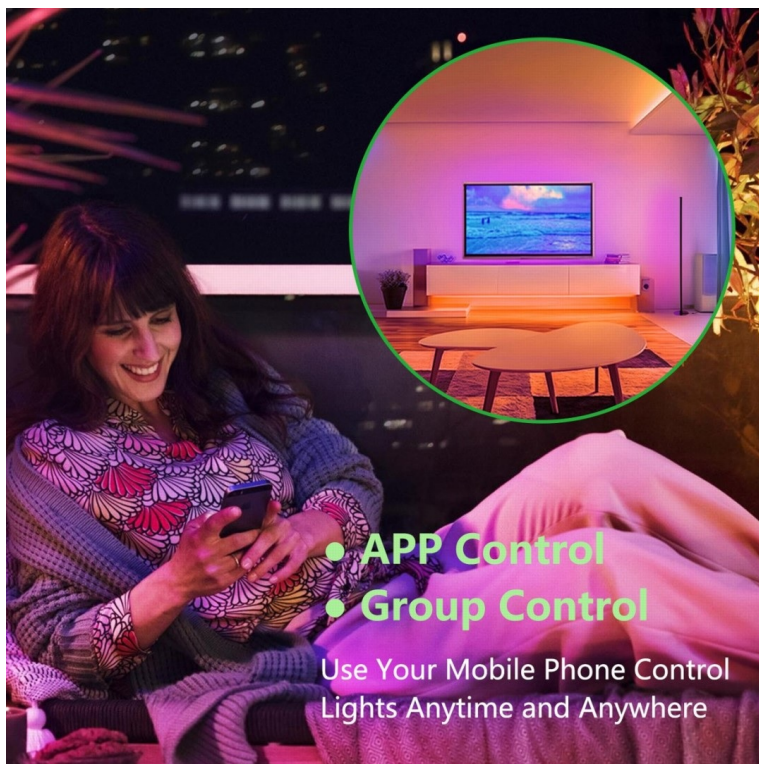

Chytrá lampa IMMAX NEO LITE s funkcí **stmívání** pro osvětlení vnitřních prostor. Podporuje **změnu barvy a intenzity světla**, díky čemuž snadno vytvoříte požadovanou atmosféru v interiéru. Osvětlení pro jakoukoli příležitost - relaxace, párty, romantický čas s druhou polovičkou - nastavíte rychle a jednoduše pomocí **mobilní aplikace IMMAX NEO PRO**. S její pomocí máte ovládání **lampy IMMAX NEO LITE** pod kontrolou přímo ze svého smartphonu. Potěší také podpora ovládání hlasem skrze **Amazon Alexa nebo Google Assistant**.

IMMAX NEO LITE Smart Ambiente lamp 12 W

Stmívatelné LED svítidlo pro chytrou domácnost vytvoří tu pravou světelnou atmosféru pro každou situaci. Vyspělá technologie bezdrátové komunikace pomocí Wi-Fi na protokolu **Tuya** umožní integraci svítidla do aplikace **IMMAX NEO PRO**. Aplikace umožňuje **měnit barvu a intenzitu světla** nebo nastavovat scénáře a časová schémata. Na výběr máte řadu **RGB barev**. Samozřejmostí je **podpora hlasových asistentů** Amazon Alexa, Google Assistant a Apple Siri zkratky. Balení obsahuje napájecí adaptér a dálkové ovládání.