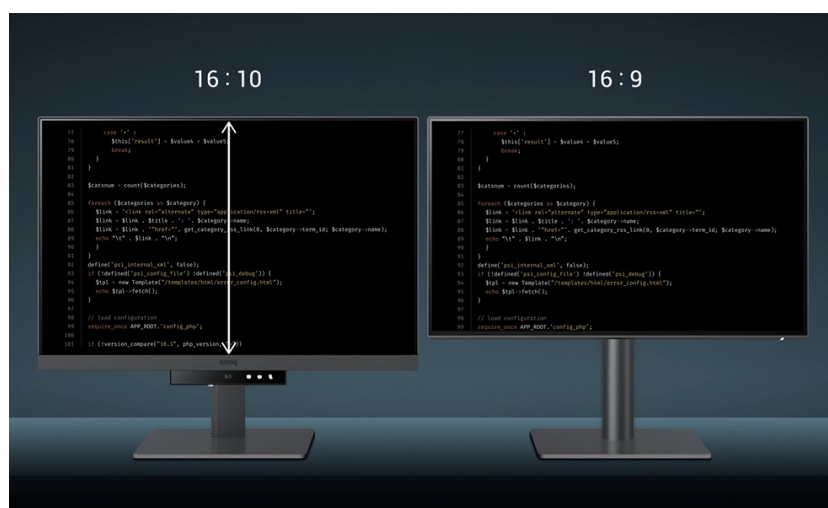

### Ponořte se do světa kódů s monitorem BenQ RD240Q

Monitor **BenQ RD240Q** pro programátory, kodéry a další pracovníky v IT sféře. Nabízí pokročilé režimy pro psaní kódů, lepší viditelnost a orientaci na každém řádku. Displej obsahuje **speciální úpravu, která zamezuje odleskům** a zajišťuje perfektní čtení kódů. **Rozlišení WQXGA** zobrazí obsah jasně a ostře, takže zřetelně rozeznáte každý znak.

Mezi hlavní přednosti patří přítomnost pokročilých režimů, které jsou navrženy s ohledem na programátory. Během práce na **24palcovém displeji** tak získáte optimální rozlišení kódů a čisté zobrazení písma. Samozřejmostí je podpora **nižší únavy očí**, abyste mohli monitor **BenQ RD240Q** využívat dlouhodobě využívat bez omezení.

## BenQ RD240Q

LED monitor s úhlopříčkou **24,1"** a WQXGA rozlišením **2560 × 1600** bodů byl navržen speciálně pro programátory. Nabízí

kontrastní poměr **1000 : 1**, jas **300 cd/m<sup>2</sup>**, dobu odezvy **5 ms** a **95% pokrytí DCI-P3** barevné palety. Použitá technologie **IPS** nabízí pozorovací úhly 178° horizontálně i vertikálně a díky podpoře **HDR10** dokáže monitor vytvářet realistický a vizuálně působivý obraz. Pro připojení periférií jsou k dispozici **tři porty USB 3.0** a dva porty **USB-C**, z nichž jeden kromě vysokorychlostního přenosu videa a dat umožňuje napájení připojených zařízení až do 90 W. Díky technologii **Daisy Chain** lze jednoduše propojit více monitorů a připojit je k počítači jediným kabelem. Monitor disponuje **VESA uchycením** a integrovanými **stereo reproduktory** s celkovým výkonem **4 W**. Potěší také automatické nastavení jasu dle okolního osvětlení, výškově nastavitelný stojan a funkce **Pivot**, která umožňuje otočení obrazovky o 90°.

## **ZÁKLADNÍ SPECIFIKACE**

**Typ panelu:** IPS

**Úhlopříčka:** 24,1"

**Poměr stran:** 16 : 10

**Rozlišení:** 2560 × 1600 px

**Kontrastní poměr:** 1000 : 1

**Doba odezvy:** 5 ms

**Rozhraní:** 1× HDMI, 1× DisplayPort, 2× USB-C, 3× USB 3.0, 1× sluchátkový výstup