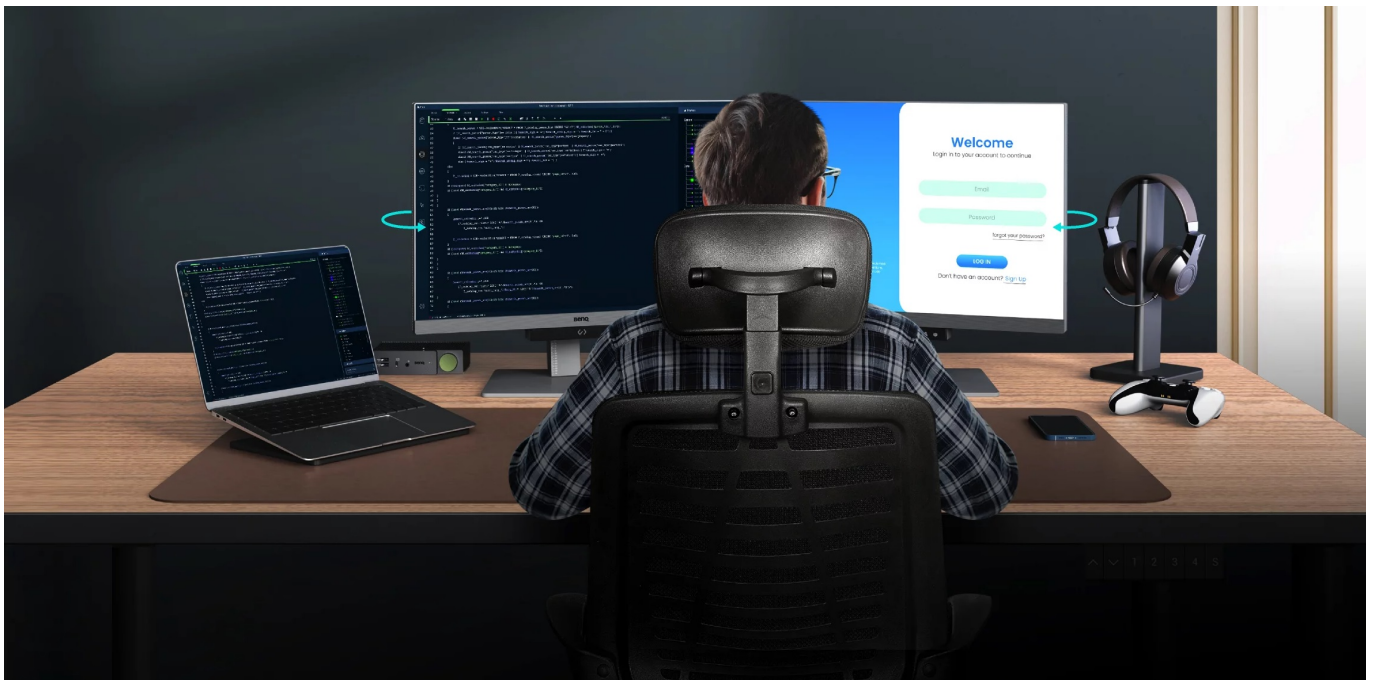

### Ponořte se do světa kódů s monitorem BenQ RD240Q

Monitor **BenQ RD240Q** pro programátory, kodéry a další pracovníky v IT sféře. Nabízí pokročilé režimy pro psaní kódů, lepší viditelnost a orientaci na každém řádku. Displej obsahuje **speciální úpravu, která zamezuje odleskům** a zajišťuje perfektní čtení kódů. **Rozlišení WQXGA** zobrazí obsah jasně a ostře, takže zřetelně rozeznáte každý znak.

Mezi hlavní přednosti patří přítomnost pokročilých režimů, které jsou navrženy s ohledem na programátory. Během práce na **24palcovém displeji** tak získáte optimální rozlišení kódů a čisté zobrazení písma. Samozřejmostí je podpora **nižší únavy očí**, abyste mohli monitor **BenQ RD240Q** využívat dlouhodobě využívat bez omezení.