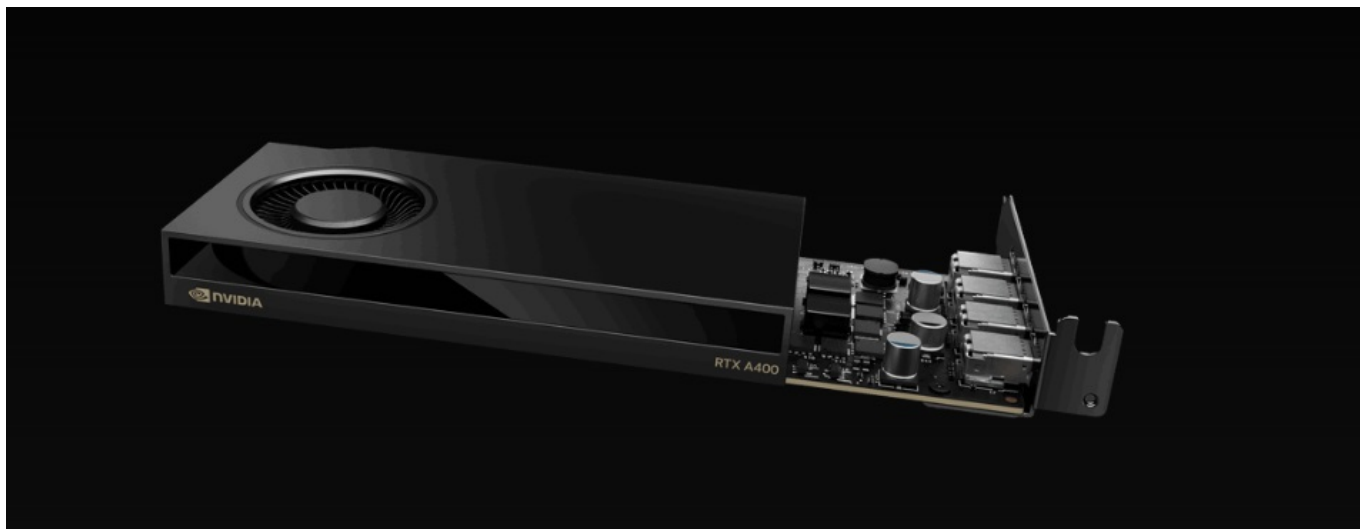

PNY NVIDIA RTX A400 4GB

Cena celkem:	5 466 Kč (bez DPH: 4 518 Kč)
Běžná cena:	6 013 Kč
Ušetříte:	547 Kč
Kód zboží:	VGPNY2600
Part No.:	VCNRTXA400-PB
Záruka:	36 měs.
Stav:	Nové zboží

Popis

PNY NVIDIA RTX A400 - obří grafický výkon bez omezení prostoru

Grafická karta PNY NVIDIA RTX A400 nabízí výkon pro rozmanité výpočetní procesy a náročné projekty. Je postavena na architektuře **NVIDIA Ampere**, která využívá **4 GB vlastní grafické paměti typu GDDR6** a moderní technologie v čele s **AI** nebo **Ray Tracing**. Díky tomu je ideální do profesionálních PC sestav a pokročilých systémů, které zpracovávají postupy s podporou **umělé inteligence**. **Technologie Ray Tracing** vykresluje velmi jemné vizuální efekty, jako jsou odlesky nebo odstíny. Grafická karta **PNY NVIDIA RTX A400** se vyznačuje kompaktní konstrukcí, díky čemuž je vhodná do prostorově úspornějších pracovních stanic. Navíc umožňuje připojení až 4 nativních displejů, a tak výrazně rozšířit vizuální pole.

PNY NVIDIA RTX A400 4 GB

ZÁKLADNÍ SPECIFIKACE

Grafický čip: NVIDIA RTX A400

Velikost paměti: 4 GB GDDR6

Typ sběrnice: PCI Express 4.0 x8

Porty: 4x mini DisplayPort

Rozměry: 162,5 x 68,5 mm

Podporované technologie

2. generace RT Cores

3. generace Tensor Cores