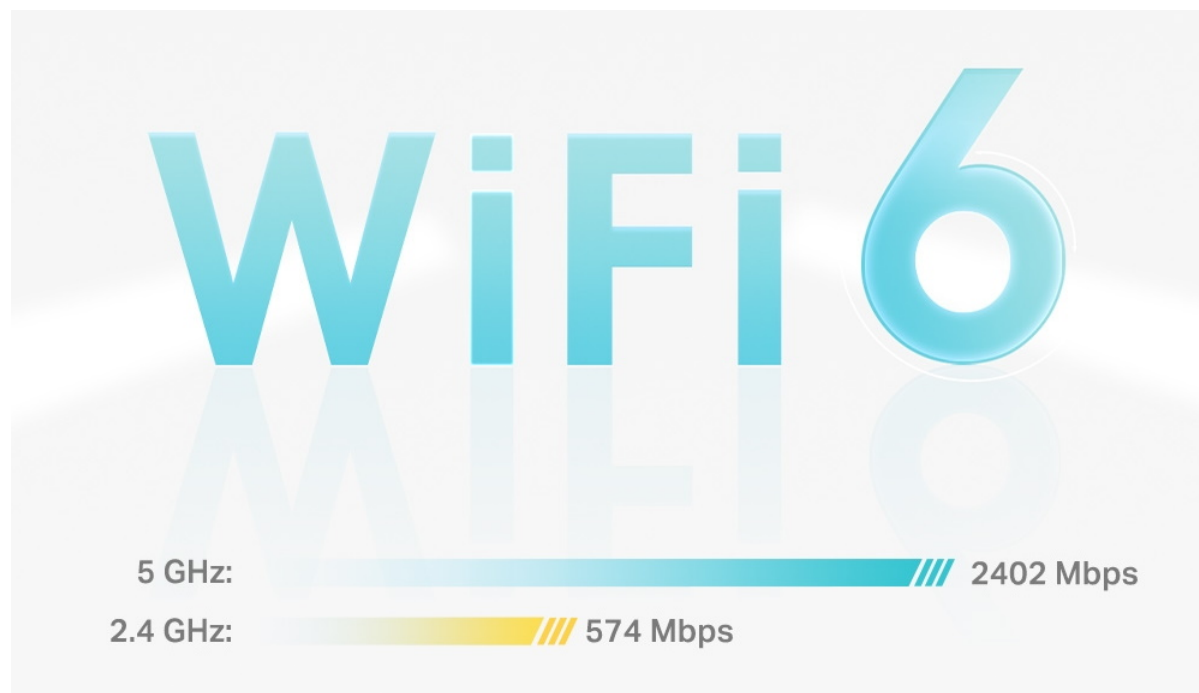

TP-LINK DECO X55 1KS

Cena celkem:	2 889 Kč (bez DPH: 2 388 Kč)
Běžná cena:	3 178 Kč
Ušetříte:	289 Kč
Kód zboží:	NAATPL1146
Part No.:	Deco X55(1-pack)
Záruka:	36 měs.
Stav:	Nové zboží

Popis

TP-Link Deco X55 1 ks

AX3000 Mesh Wi-Fi 6 systém pro celou domácnost.

Deco X55 využívá systém více jednotek k dosažení bezproblémového celoplošného Wi-Fi pokrytí - **eliminuje slabé oblasti signálu** jednou provždy! Pro pokrytí menších oblastí může jednotka fungovat i samostatně. Díky technologii **Deco Mesh** spolupracují jednotky na vytvoření jednotné sítě s jediným názvem sítě.

Systém jednotek Deco X55 poskytuje rychlé a stabilní spojení rychlostí **až 3000 Mb/s** s podporou standardu **802.11ax (Wi-Fi 6)** a je tak ideální pro pokrytí celé domácnosti bezdrátovým signálem. Mezi další výhody patří také **kompatibilita s hlasovým ovládáním Amazon Alexa**.

Balení obsahuje jednu jednotku, která pokryje **až 230 m²**.

- **Rychlejší připojení:** Wi-Fi 6 dosahuje rychlosti až 3 000 Mb/s - 2402 Mb/s v pásmu 5 GHz a 574 Mb/s v pásmu 2,4 GHz.
- **Připojte více zařízení:** Technologie OFDMA a MU-MIMO zčtyřnásobují kapacitu a umožňují současný přenos na více