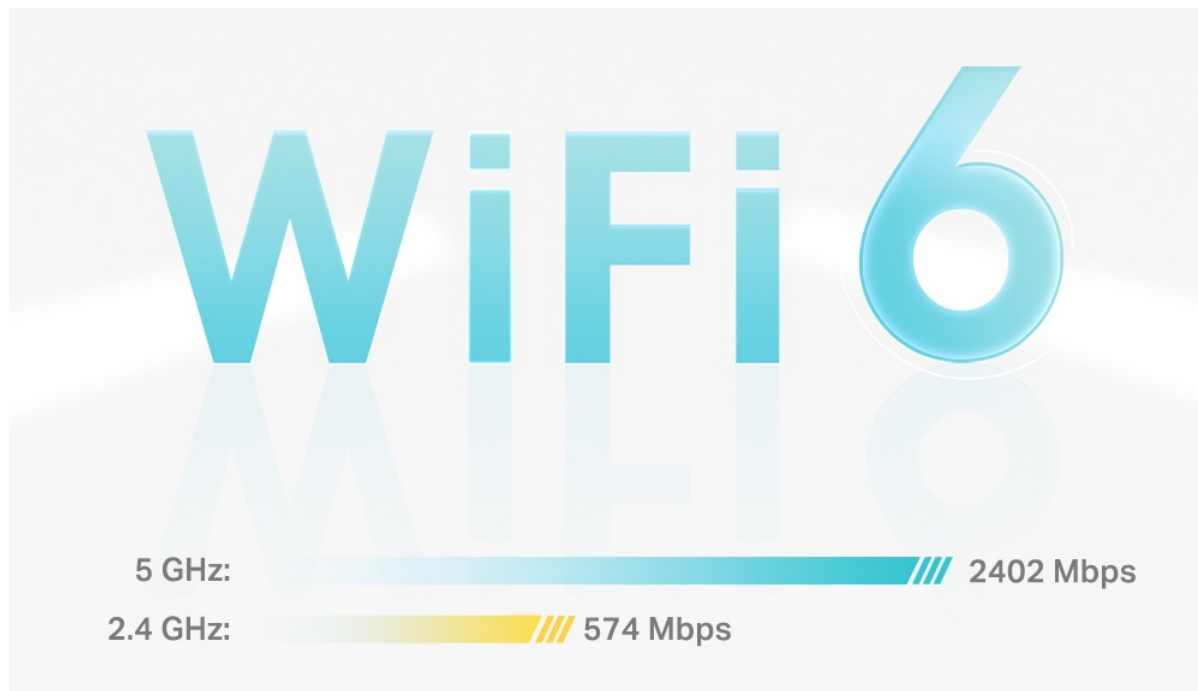

TP-LINK DECO X55 2KS

Cena celkem:	4 299 Kč (bez DPH: 3 553 Kč)
Běžná cena:	4 729 Kč
Ušetříte:	430 Kč
Kód zboží:	NAATPL1147
Part No.:	Deco X55(2-pack)
Záruka:	36 měs.
Stav:	Nové zboží

Popis

TP-Link Deco X55 2 ks

AX3000 Mesh Wi-Fi 6 systém pro celou domácnost.

Deco X55 využívá systém více jednotek k dosažení bezproblémového celoplošného Wi-Fi pokrytí - **eliminuje slabé oblasti signálu** jednou provždy! Pro pokrytí menších oblastí může jednotka fungovat i samostatně. Díky technologii **Deco Mesh** spolupracují jednotky na vytvoření jednotné sítě s jediným názvem sítě.

Systém jednotek Deco X55 poskytuje rychlé a stabilní spojení rychlostí **až 3000 Mb/s** s podporou standardu **802.11ax (Wi-Fi 6)** a je tak ideální pro pokrytí celé domácnosti bezdrátovým signálem. Mezi další výhody patří také **kompatibilita s hlasovým ovládáním Amazon Alexa**.

Balení obsahuje dvě jednotky, které pokryjí **až 418 m²**.

- **Rychlejší připojení:** Wi-Fi 6 dosahuje rychlosti až 3 000 Mb/s - 2402 Mb/s v pásmu 5 GHz a 574 Mb/s v pásmu 2,4 GHz.
- **Připojte více zařízení:** Technologie OFDMA a MU-MIMO zčtyřnásobují kapacitu a umožňují současný přenos na více