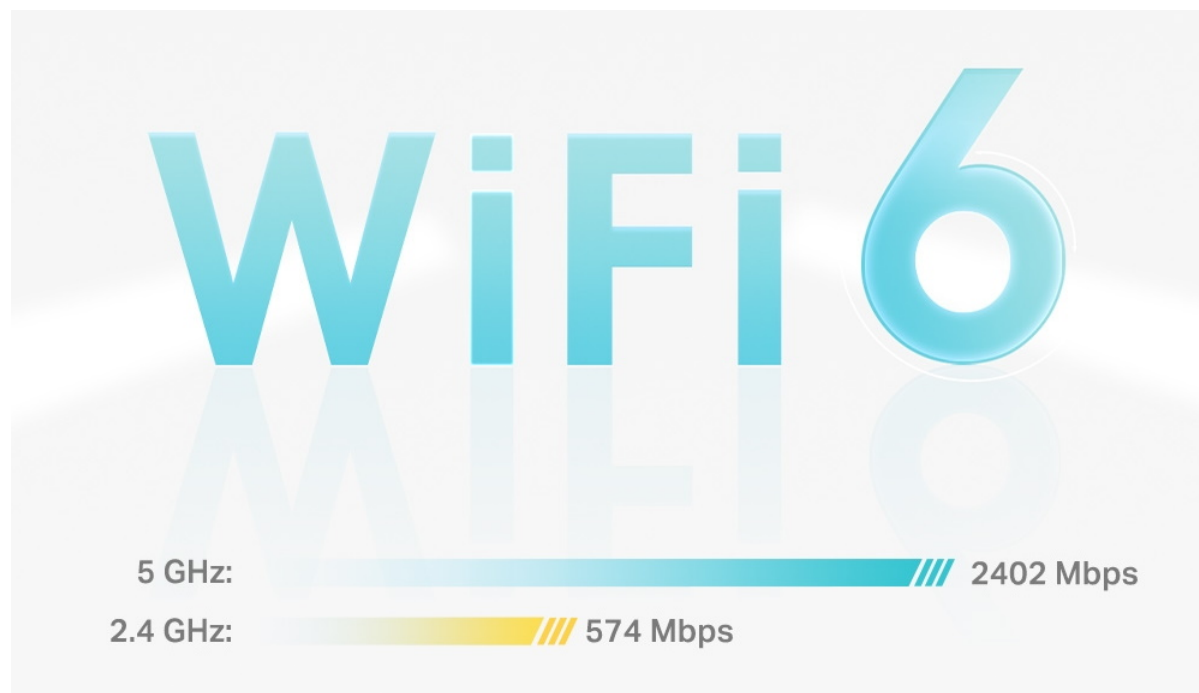

TP-LINK DECO X55 3KS

Cena celkem:	7 218 Kč (bez DPH: 5 966 Kč)
Běžná cena:	7 940 Kč
Ušetříte:	722 Kč
Kód zboží:	NAATPL1148
Part No.:	Deco X55(3-pack)
Záruka:	36 měs.
Stav:	Nové zboží

Popis

TP-Link Deco X55 3 ks

AX3000 Mesh Wi-Fi 6 systém pro celou domácnost.

Deco X55 využívá systém více jednotek k dosažení bezproblémového celoplošného Wi-Fi pokrytí - **eliminuje slabé oblasti signálu** jednou provždy! Pro pokrytí menších oblastí může jednotka fungovat i samostatně. Díky technologii **Deco Mesh** spolupracují jednotky na vytvoření jednotné sítě s jediným názvem sítě.

Systém jednotek Deco X55 poskytuje rychlé a stabilní spojení rychlostí **až 3000 Mb/s** s podporou standardu **802.11ax (Wi-Fi 6)** a je tak ideální pro pokrytí celé domácnosti bezdrátovým signálem. Mezi další výhody patří také **kompatibilita s hlasovým ovládáním Amazon Alexa**.

Balení obsahuje tři jednotky, které pokryjí **až 600 m²**.

- **Rychlejší připojení:** Wi-Fi 6 dosahuje rychlosti až 3 000 Mb/s - 2402 Mb/s v pásmu 5 GHz a 574 Mb/s v pásmu 2,4 GHz.
- **Připojte více zařízení:** Technologie OFDMA a MU-MIMO zčtyřnásobují kapacitu a umožňují současný přenos na více