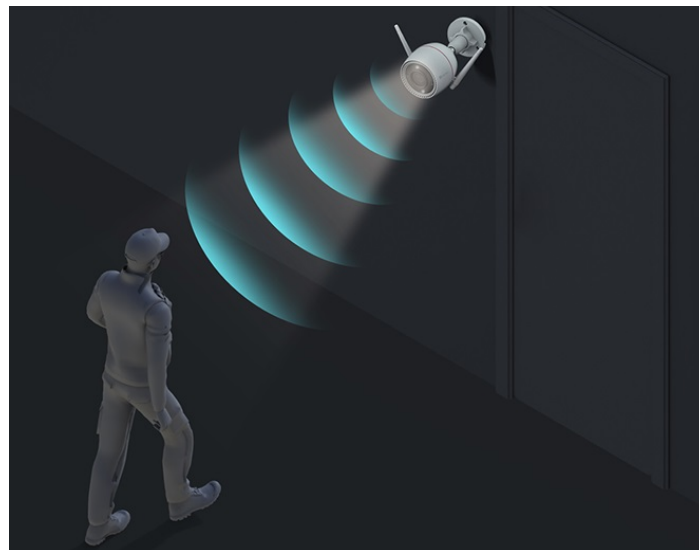

Popis

IP kamera EZVIZ H3c 3K - strážce vašeho venkovního prostoru

Bezdrátová IP kamera EZVIZ H3c 3K pro dohled nad venkovním prostorem budov. Disponuje výkonným snímačem, který produkuje obraz v ostrých detailech a je vhodný pro monitorování i v rozlehlých prostředích. Uplatní se při nepřetržitém **snímání v režimu 24/7** a rozlišení osob a vozidel od ostatních objektů díky algoritmům **umělé inteligence**.

EZVIZ H3c 3K

Venkovní bezdrátová IP kamera nabízí snímač **1/2,7" CMOS** s rozlišením **5 Mpx**, který je schopný snímat video v rozlišení **2880 × 1620** při **30 fps**. Pro případ zhoršených světelných podmínek je přítomen **IR přísvit** do vzdálenosti **30 m** a bílý LED přísvit pro pořizování barevných záznamů v noci. Komprese **H.265/H.264** snižuje nároky na přenos dat a úložiště. Natočené záznamy je možné ukládat na **microSD kartu** do kapacity až 512 GB, nebo odesílat na cloudové úložiště (na základě předplatného). Součástí kamery je integrovaný **reproduktor a mikrofon**, který umožní kvalitní oboustrannou komunikaci. **Aktivní zastrašení** v podobě stroboskopického světla a zvukového alarmu pak varuje případné narušitele. Propojení kamery pomocí aplikace v mobilním zařízení umožní pohodlný vzdálený přístup, pořizování záznamů či fotografií nebo upozornění v případě **detekce pohybu**. Mezi další užitečné funkce patří například **rozpoznávání lidské postavy a vozidla** pomocí umělé inteligence, přizpůsobitelná oblast detekce pohybu, možnost **zahájit videohovor zamávaním do kamery** či kompatibilita s hlasovými asistenty **Google Assistant a Amazon Alexa**. Připojení lze jednoduše realizovat jak drátově prostřednictvím **RJ-45** konektoru, tak bezdrátově skrze **Wi-Fi**. Díky voděodolnému krytu dle **IP67** nabízí jak vnitřní, tak i venkovní možnost použití.