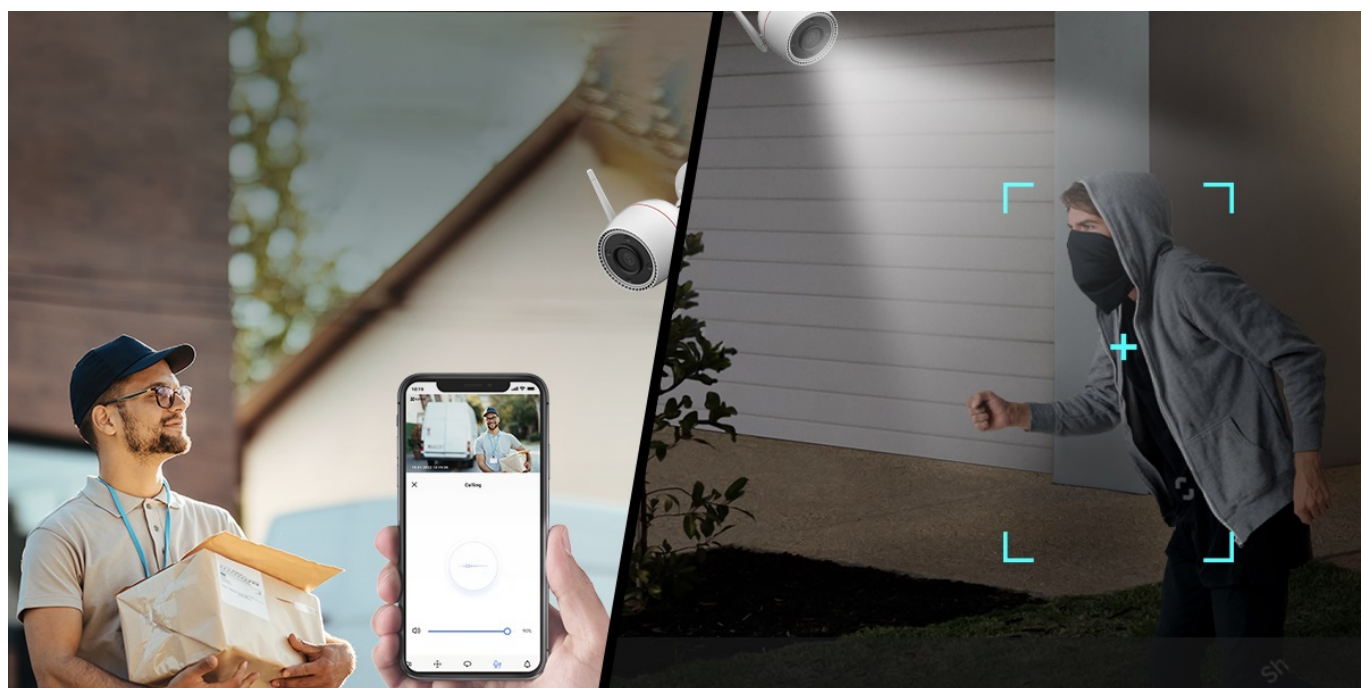

Popis

IP kamera EZVIZ H3c 3K - strážce vašeho venkovního prostoru

Bezdrátová IP kamera EZVIZ H3c 3K pro dohled nad venkovním prostorem budov. Disponuje výkonným snímačem, který produkuje obraz v ostrých detailech a je vhodný pro monitorování i v rozlehlých prostředích. Uplatní se při nepřetržitém **snímání v režimu 24/7** a rozlišení osob a vozidel od ostatních objektů díky algoritmům **umělé inteligence**.

Umělá inteligence pro lepší ovládání

IP kamera EZVIZ H3c 3K nabízí pokročilé funkce umělé inteligence pro efektivní ovládání a využití. Kromě **detekce tvaru vozidla nebo člověka** dokáže rozpoznat mávnutí ruky, uzpůsobit oblast detekce a ve výsledku tak výrazně potlačit falešné výstrahy - například v důsledku padajícího listí, poletujícího hmyzu nebo ptáků. **Zabudovaný reproduktor s mikrofonem** vám poslouží ke snadné obousměrné komunikaci skrze smartphone. To je vhodné například k odstrašení nezvaného návštěvníka nebo třeba komunikaci s donáškovou službou, pošťákem apod.