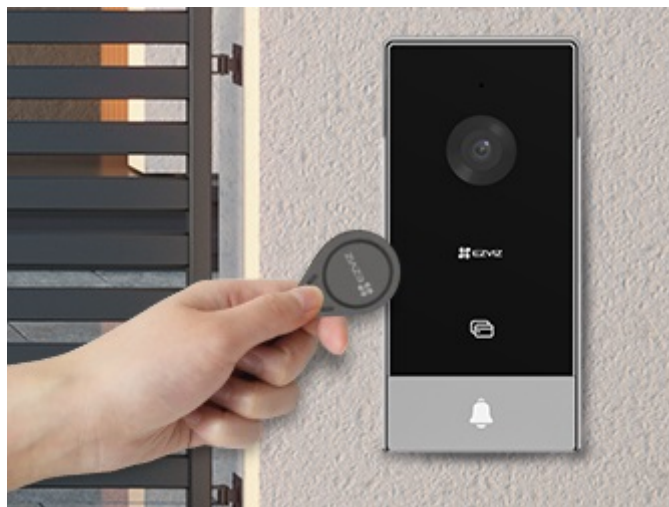

### Interkom EZVIZ HP5 - komunikujte chytrě a bezpečně

Set EZVIZ HP5 je navržen pro komunikaci ve velkých, vícegeneračních domech a vilách. Součástí sady je **interkom se čtečkou RFID čipů, bytový monitor a příslušenství** pro efektivní provoz. Umožní vám otvírání dveří pomocí chytrých visaček, odemykání skrze vnitřní monitor, nebo dokonce **aplikace EZVIZ**. Monitor s barevným dotykovým displejem je určen pro nastavení, správu funkcí a snadné ovládání.

Slouží také ke komunikaci s návštěvami u dveří nebo ukládání obrazových záznamů. Při příchodu návštěvy a zazvonění se displej rozsvítí, takže ihned víte, kdo stojí za dveřmi. Ve spojení s **mobilní aplikací** můžete reagovat na dálku a **oboustranně komunikovat**, odemkat na dálku nebo změnit hlas pro zachování soukromí. **Dotykový monitor EZVIZ** připojíte pomocí bezdrátové sítě Wi-Fi, což zajistí stabilní konektivitu.

## EZVIZ HP5

Set **dveřní stanice** (interkomu) se čtečkou RFID čipů, 7" **bytového monitoru** a příslušenství.

Dveřní stanice je vybavena **jedním zvonkem** a kamerou s rozlišením **1920 x 1080 px**. Úhel záběru kamery je 134° diagonálně. Pro přenos obrazu používá kodek **H.265**. Samozřejmostí je integrovaný mikrofon, reproduktor a čtečka přístupových čipů **RFID**. Připojení zvonku je realizováno 2drátově. **Dotykový 7" monitor** lze připojit pomocí Wi-Fi a disponuje **microSD slotem**. Vzdálené **ovládání přes aplikaci, povrchová montáž**, odolnost vůči povětrnostním vlivům. Z chytrých funkcí je k dispozici například volitelná funkce změny hlasu pro zachování soukromí při komunikaci či **dálkové ovládání zámku**.