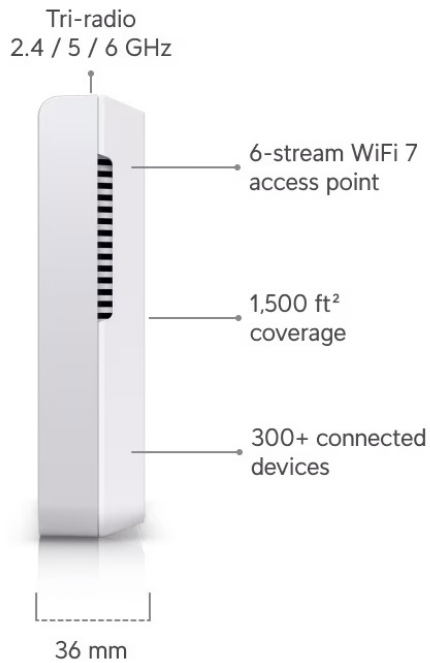

Popis

Ubiquiti UniFi U7 Pro Wall

Jednotka Ubiquiti UniFi U7 Pro Wall je **Wi-Fi 7 AP** s podporou frekvenčních pásem **2,4, 5 a 6 GHz** a přenosovou rychlostí až **5764 Mbps pro 6 GHz, 4324 Mbps pro 5 GHz a 688 Mbps pro 2,4 GHz**. Model U7 Pro Wall se vyznačuje kompaktním a elegantním provedením s montáží na stěnu (volitelně pod omítku či na stůl). Podporuje **PoE+** napájení.

Váš prohlížeč nepodporuje video HTML5.

UniFi U7 Pro Wall je designově povedené vnitřní hotspotové řešení využívající standard 802.11a/b/g/n/ac/ax/be. Je vybaveno anténním systémem **MIMO 2x2** v podobě integrovaných **antén se ziskem 4 dBi/ 5 dBi/ 6 dBi** (2,4 GHz/ 5 GHz/ 6 GHz).

- Wi-Fi 7 s podporou 6 GHz
- 6 datových proudů
- Pokrytí 140 m²
- WPA3 šifrování
- Více než 300 připojených zařízení
- Montáž na stěnu (volitelně pod omítku či na stůl)
- Napájení pomocí PoE+ (802.3at)
- Provozní teplota -30 až +60 °C
- Uplink 2,5 GbE

PoE: ano, aktivní PoE+ 802.3at

Porty: 1x 2,5 GbE RJ-45

Rozměry: 150 x 103 x 36 mm

Hmotnost: 580 g

Manuál (montážní návod):

Ubiquiti UniFi U7 Pro Wall

Versatile deployment with optional
Paintable Flush Mount and Table Stand accessories