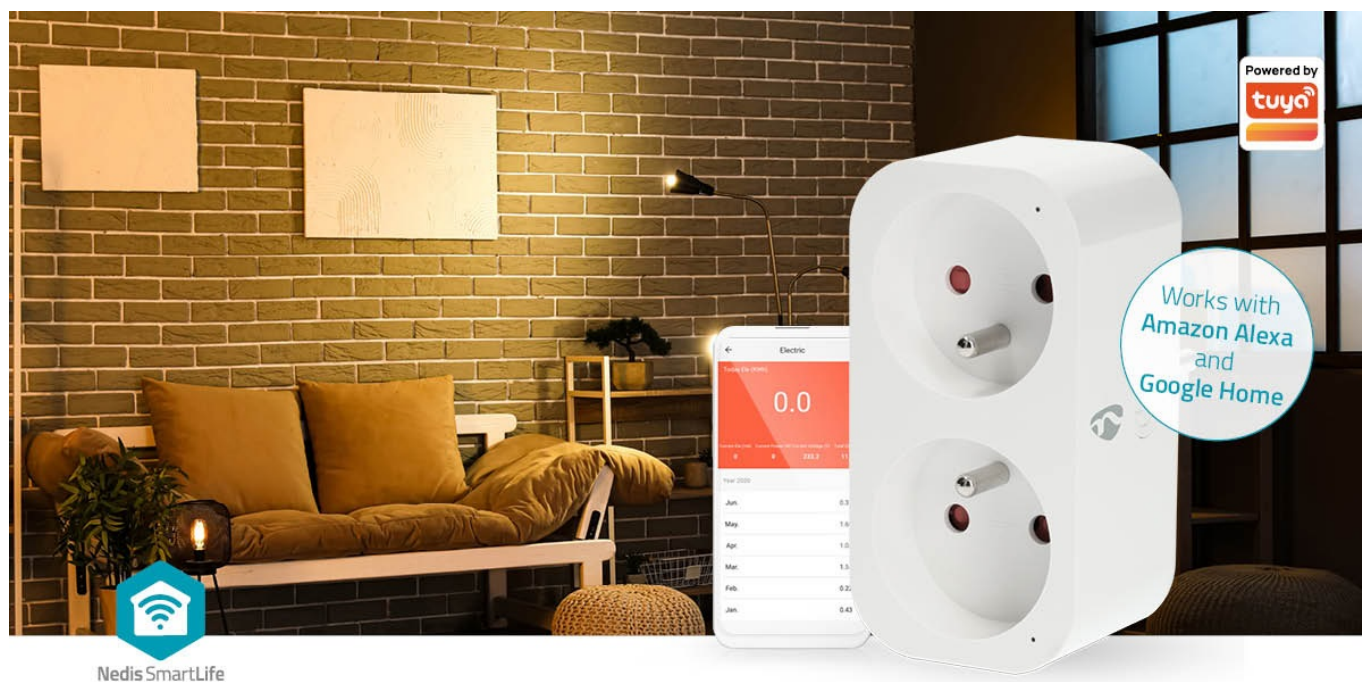

NEDIS WIFIP141EWT

Cena celkem:	660 Kč (bez DPH: 545 Kč)
Běžná cena:	726 Kč
Ušetříte:	66 Kč
Kód zboží:	DAZNED1050
Part No.:	WIFIP141EWT
Záruka:	24 měs.
Stav:	Nové zboží

Popis**Nedis WIFIP141EWT - Wi-Fi zásuvka do chytré domácnosti**

Chytrá Wi-Fi zásuvka Nedis WIFIP141EWT pro jednoduché **ovládání kompatibilních zařízení pomocí smartphonu**. Je vhodná pro ovládání připojených světel, ventilátorů, rychlovarné konvice, vyhřívané příkrývky apod. Podporuje také hlasové příkazy skrze **Google Home** nebo **Amazon Alexa**. Zástrčka obsahuje rovnou 2 zásuvky, což zvyšuje flexibilitu připojených zařízení. **Chytrá zásuvka Nedis WIFIP141EWT** je ideální do každé moderní domácnosti.

Umožní vám například nastavit plán vypnutí nebo zapnutí v požadovaný čas, a to i když jste mimo domov. Ve spojení s chytrým osvětlením tak například můžete zhasnout, pokud na to zapomenete při odchodu z bytu, nebo simulovat přítomnost osoby, abyste odradili možného zloděje. Ovládání probíhá jednoduše skrze **aplikaci SmartLife** na chytrém mobilním telefonu.

Nedis WIFIP141EWT

Chytrá Wi-Fi zásuvka je navržena k **ovládání elektrických spotřebičů** do max. zátěže 16 A vzdáleně odkudkoliv přes internet. Můžete tak například vzdáleně vypnout světla, zapnout kotel, ovládat kávovar či pračku apod. Samozřejmostí je možnost nastavení **časových harmonogramů** pro zapnutí spotřebičů. Integrovaný **wattmetr** umožňuje sledovat aktuální i dřívější naměřené hodnoty spotřeby chytré zásuvky. Kromě toho můžete wattmetr nastavit jako spouštěč k ovládání jiných chytrých zařízení nebo k zaslání zprávy na telefon, která vás informuje o dokončení praní nebo o tom, že pračka spotřebovává více energie než obvykle, což může naznačovat nutnost provedení údržby. Obě zásuvky mohou **nezávisle napájet a ovládat připojená zařízení**. Ovládání probíhá skrze bezplatnou aplikaci **Smart Life**, stiskem tlačítka na boční straně nebo pomocí hlasových asistentů **Amazon Alexa, Google Home a Apple Siri**.