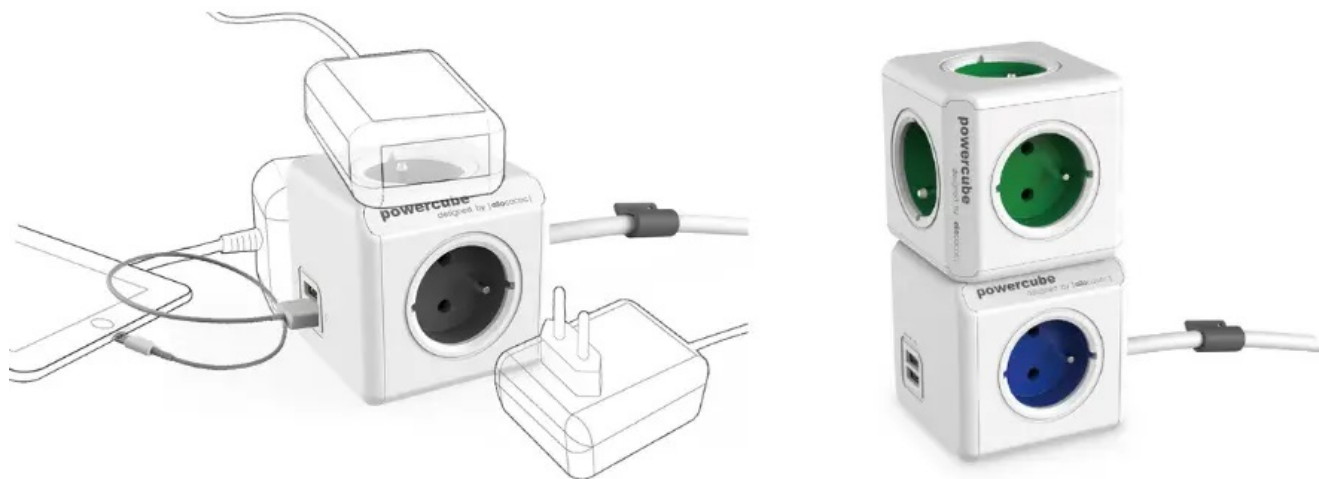

CUBENEST POWERCUBE EXTENDED USB PD 20W 1,5M BÍLO-ŠEDÁ

| | |
|--------------|---|
| Cena celkem: | 477 Kč (bez DPH: 394 Kč) |
| Běžná cena: | 525 Kč |
| Ušetříte: | 48 Kč |
| Kód zboží: | CUBAD0008 |
| Part No.: | PC420GY |
| Záruka: | 24 měs. |
| Stav: | Nové zboží |

Popis

CubeneSt PowerCube Extended - stylová zásuvka pro univerzální nabíjení

Nová generace **napájecí zásuvky CubeneSt PowerCube Extended**, která podporuje nejenom spolehlivé nabíjení zařízení, ale také **lepší organizaci kabelů**. Pro napájení využívá inovativní **technologie PD - Power Delivery** a umožňuje stabilní a rychlý přísun energie o **výkonu až 20 W**. Díky tomu je napájení smartphonu, tabletu, notebooku a dalších zařízení výrazně zkráceno. **CubeneSt PowerCube Extended** se vyznačuje originálním designem, který obsahuje **dvojici portů USB (USB-A a USB-C)** a 4 zásuvky v **kompaktním provedení**.

Rozmístění zásuvek je navrženo tak aby nedocházelo k blokadě jednotlivých adaptérů. Všechny dostupné zásuvky a porty tak můžete využívat najednou. **Model CubeneSt PowerCube Extended** je zhotoven z **odolného plastu, certifikována** a samozřejmě vybaven **dětskou pojistkou**. Představuje praktické i designové řešení do domácnosti i kanceláře. Model CubeneSt PowerCube Extended je vybaven **prodlužovacím kabelem o délce 1,5 metrů**, takže zásuvky mnohem lépe umístíte v prostoru, například nad i pod stůl, za monitor apod.

Cubenest PowerCube Extended USB PD 20 W 1,5 m

Cubenest PowerCube Extended je unikátní **kombinací čtyř zásuvek, jednoho portu USB, jednoho USB-C a 1,5m prodlužovacího kabelu** v kompaktním a stylovém těle pro nabíjení vašich zařízení. Technologie **Power Delivery 3.0** nabízí inteligentní a rychlé nabíjení s automatickým přizpůsobením výkonu **až do 20 W** v režimech 5, 9 a 12 V. Promyšlené rozmístění zásuvek zajišťuje, že se nabíječky nebo objemné adaptéry navzájem neblokují. Samozřejmostí je tepelná, přepětová, proudová a zkratová ochrana.