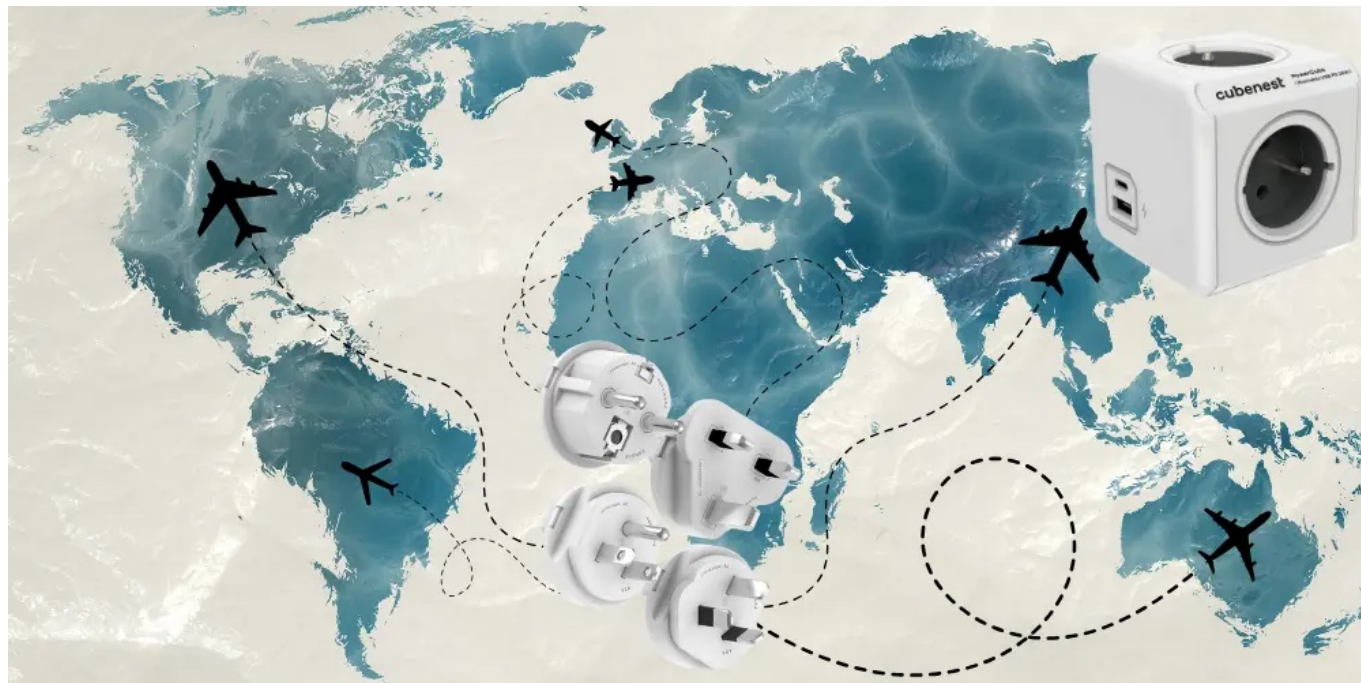

Nová generace **napájecí zásuvky Cubenest PowerCube ReWirable**, která podporuje nejenom spolehlivé nabíjení zařízení, ale také **lepší organizaci kabelů**. Pro napájení využívá inovativní **technologie PD - Power Delivery** a umožňuje stabilní a rychlý přísun energie o **výkonu až 20 W**. Díky tomu je napájení smartphonu, tabletu, notebooku a dalších zařízení výrazně zkráceno. **Cubenest PowerCube ReWirable** se vyznačuje originálním designem, který obsahuje **dvojici portů USB (USB-A a USB-C)** a 4 zásuvky v **kompaktním provedení**.

Rozmístění zásuvek je navrženo tak aby nedocházelo k blokadě jednotlivých adaptérů. Všechny dostupné zásuvky a porty tak můžete využívat najednou. **Model Cubenest PowerCube ReWirable** je zhotoven z **odolného plastu, certifikována** a samozřejmě vybaven **dětskou pojistkou**. Představuje praktické i designové řešení do domácnosti i kanceláře. Model Cubenest PowerCube ReWirable **obsahuje v balení všechny 4 koncovky** pro připojení k elektrické síti. Bez problémů tak zásuvku připojíte a **můžete používat kdekoli ve světě**.

### Cubenest PowerCube ReWirable USB A+C PD 20 W

Cubenest PowerCube Rewirable je unikátní **kombinací čtyř zásuvek, jednoho portu USB a jednoho USB-C** v kompaktním a stylovém těle pro nabíjení vašich zařízení. Technologie **Power Delivery 3.0** nabízí inteligentní a rychlé nabíjení s automatickým přizpůsobením výkonu **až do 20 W** v režimech 5, 9 a 12 V. Promyšlené rozmístění zásuvek zajišťuje, že se nabíječky nebo objemné adaptéry navzájem neblokují. Samozřejmostí je tepelná, přepětová, proudová a zkratová ochrana.

Součástí balení jsou **čtyři koncovky (EU, US, UK, AU/CN)**, díky kterým nebude problém nabít vaše zařízení kdekoliv na světě.