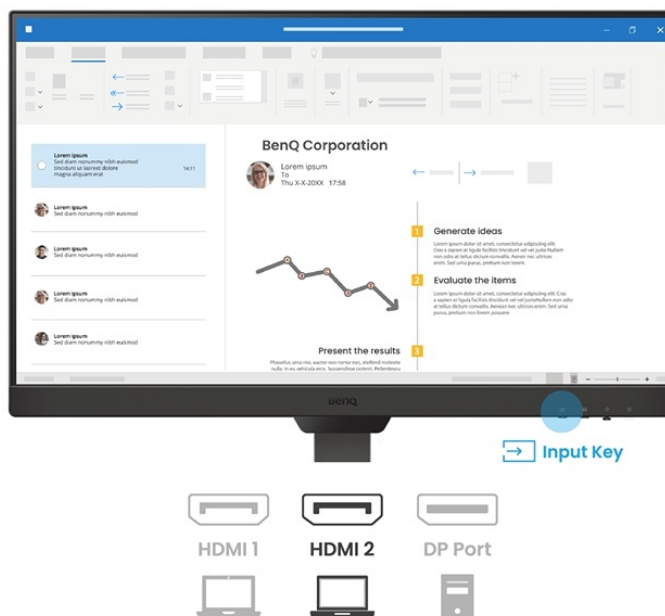

BenQ BL2490T - všechny pracovní potřeby, jeden displej

S monitorem BenQ BL2490T dokážete čelit každé pracovní výzvě. Vyznačuje se potřebnou **ergonomií pro nastavení do výšky či úhlu otočení až o 90°**. Díky tomu se přizpůsobí všem vašim potřebám ohledně pohodlí a umožní vám efektivně pracovat po celý den. Displej dosahuje **úhlopříčky 23,8"** a ostrého **Full HD rozlišení**. PC aplikace, internetové stránky, dokumenty a multimediální obsah tak zobrazí jasně a ostře.

Displej se může pochlubit **technologíí IPS** pro vykreslování obsahu v širokých pozorovacích úhlech nebo **99% pokrytím sRGB barevné palety**. To znamená produkci živých a realistických barev, které oceníte nejenom při práci s obrázky a běžné editaci, ale také třeba streamování videí či jen čtení textů. S další výbavy stojí za to zmínit například **zabudované reproduktory**, které se postarají o ozvučení o plnohodnotné ozvučení.

BenQ BL2490T

LED monitor s úhlopříčkou **23,8"** a Full HD rozlišením **1920 × 1080** bodů. Nabízí kontrastní poměr **1300 : 1**, jas **250 cd/m²**, dobu odezvy **5 ms** a pokrytí 99 % sRGB barevné palety. Použitá technologie **IPS** nabízí pozorovací úhly 178° horizontálně i vertikálně. Monitor disponuje **VESA uchycením** a integrovanými **stereo reproduktory** s celkovým výkonem **4 W**. Monitor disponuje také speciálním režimem **Eye-Care**, který šetří vaše oči tím, že upravuje jas obrazovky dle změny světla v prostředí. Potěší také výškově nastavitelný stojan a funkce **Pivot**, která umožňuje otočení obrazovky o 90°.

Součástí balení je HDMI kabel.

ZÁKLADNÍ SPECIFIKACE

Typ panelu: IPS

Úhlopříčka: 23,8"

Poměr stran: 16 : 9

Rozlišení: 1920 × 1080 px

Kontrastní poměr: 1300 : 1

Doba odezvy: 5 ms