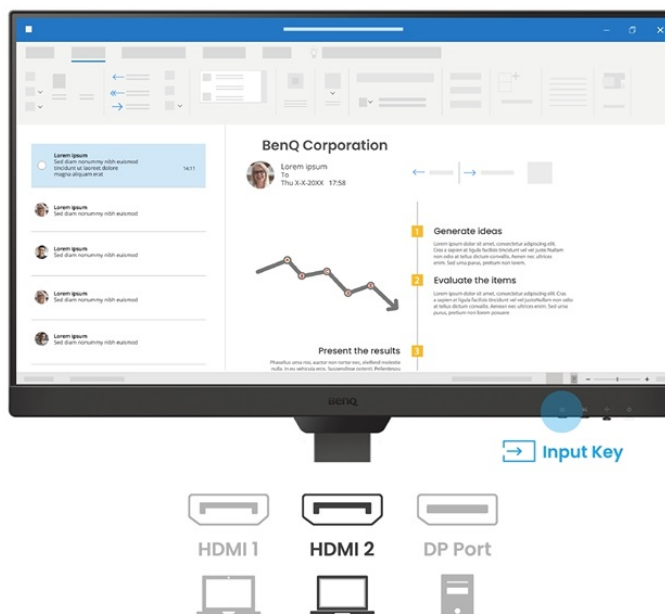

BenQ BL2790T - všechny pracovní potřeby, jeden displej

S monitorem BenQ BL2790T dokážete čelit každé pracovní výzvě. Vyznačuje se potřebnou **ergonomií pro nastavení do výšky či úhlu otočení až o 90°**. Díky tomu se přizpůsobí všem vašim potřebám ohledně pohodlí a umožní vám efektivně pracovat po celý den. Displej dosahuje **úhlopříčky 27"** a ostrého **Full HD rozlišení**. PC aplikace, internetové stránky, dokumenty a multimediální obsah tak zobrazí jasně a ostře.

Displej se může pochlubit **technologíí IPS** pro vykreslování obsahu v širokých pozorovacích úhlech nebo **99% pokrytím sRGB barevné palety**. To znamená produkci živých a realistických barev, které oceníte nejenom při práci s obrázky a běžné editaci, ale také třeba streamování videí či jen čtení textů. S další výbavy stojí za to zmínit například **zabudované reproduktory**, které se postarají o ozvučení o plnohodnotné ozvučení.

BenQ BL2790T

LED monitor s úhlopříčkou **27"** a Full HD rozlišením **1920 × 1080** bodů. Nabízí kontrastní poměr **1300 : 1**, jas **250 cd/m²**, dobu odezvy **5 ms** a pokrytí 99 % sRGB barevné palety. Použitá technologie **IPS** nabízí pozorovací úhly 178° horizontálně i vertikálně. Monitor disponuje **VESA uchycením** a integrovanými **stereo reproduktory** s celkovým výkonem **4 W**. Monitor disponuje také speciálním režimem **Eye-Care**, který šetří vaše oči tím, že upravuje jas obrazovky dle změny světla v prostředí. Potěší také výškově nastavitelný stojan a funkce **Pivot**, která umožňuje otočení obrazovky o 90°.

Součástí balení je HDMI kabel.

ZÁKLADNÍ SPECIFIKACE

Typ panelu: IPS

Úhlopříčka: 27"

Poměr stran: 16 : 9

Rozlišení: 1920 × 1080 px

Kontrastní poměr: 1300 : 1

Doba odezvy: 5 ms