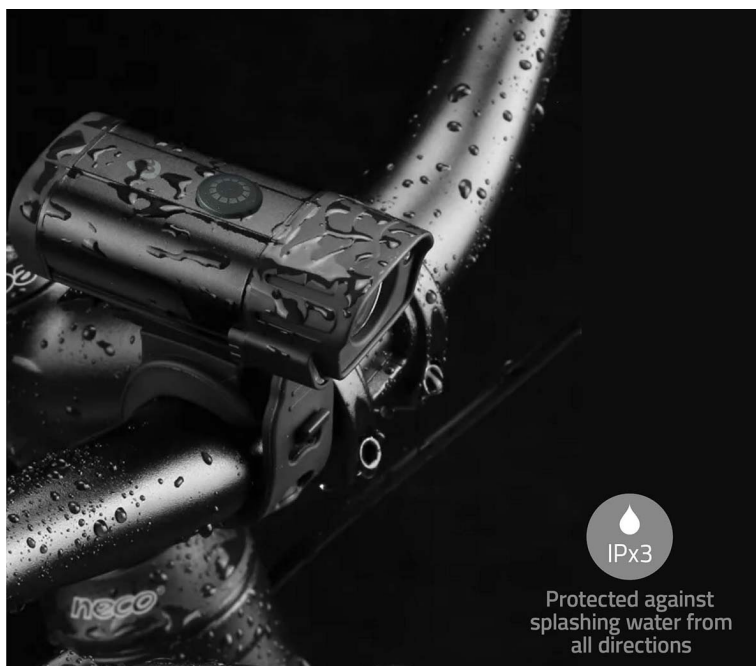

### Nedis LBICYCLER10BK - osvětlení na každou cestu na kole

**Sada světel Nedis LBICYCLER10BK** představuje nezbytný doplněk pro každého cyklistu. Světla jsou určena pro umístění vpředu i vzadu, takže získáte kompletní osvětlení nutné pro jízdu v noci nebo za zhoršených světelných podmínek. **Přední světlo dosahuje svítivosti až 400 lumenů**, které má dosah až 100 metrů. **Zadní světlo má pak svítivost 4,5 lumenů**, což je ideální pro zlepšení viditelnosti dalším účastníkům silničního provozu.

K dispozici je **6 režimů svícení** od silného jasu až po pomalé blikání. Praktické **gumové pásky** usnadní instalaci nejen na kolo, ale také třeba na postroj vašeho pejska při procházce. Samozřejmostí je konstrukce se **stupněm krytím IPX3**, která je odolná proti stříkající vodě nebo mírnému dešti. Pro napájení slouží port USB-C.