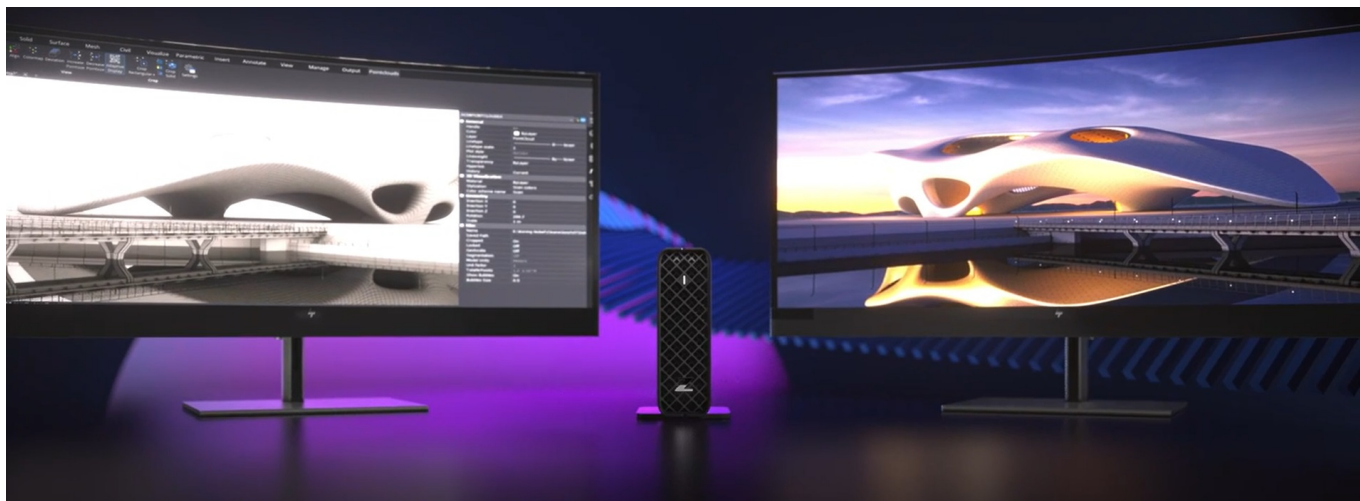

Pracovní stanice HP Z2 Mini G9, která vás oslní výkonem i kompaktními rozměry. Je vítána všude, kde je potřeba zvládnout náročné výpočetní procesy, **multitasking** a vizuálně pokročilé projekty. Navíc se díky **formátu skříně Mini PC** snadno vměstná na jakékoli místo na stole či pod ním, takže šetří místo a nenarušuje organizaci osobního pracoviště. PC lze upevnit také například na monitor.